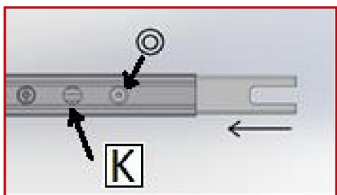

Schéma technique et de montage