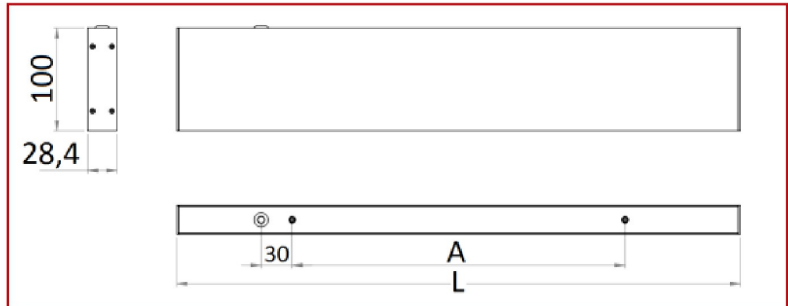

Schéma technique et de montage