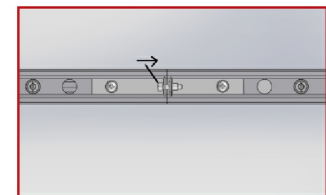

Schéma technique et de montage