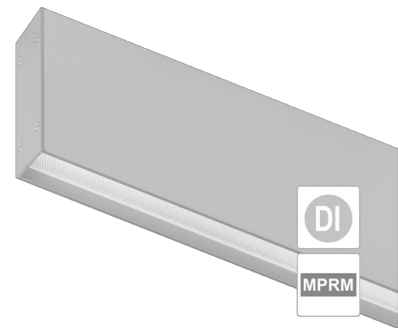

FICHE TECHNIQUE

Suspension Novo-S MPRM DI

Modèle SNSMD5DA50633606A9

Suspension Novo-S MPRM DI 48W 5640Lm H100*L2170*I28mm Suspension IP20 IK08 120° 3000K

Code GTIN : 3701481501457

Fabriqué en Europe

Sur commande

Sur-mesure possible

Photo(s) non contractuelle(s).
L'apparence du produit peut être amenée à être modifiée.

Informations principales

Réf.	SNSMD5DA50633606A9
Marque	PIXEL Lighting
Nom produit	Suspension Novo-S MPRM DI
Type	Éclairage intérieur
Catégorie	Suspension
Sous-catégorie	Novo-S
Application(s)	Bâtiment tertiaire
Variante(s)	8 variantes
Coloris	Gris, Noir, Blanc
Dimensions	H100 * L2170 * I28 mm
Dimensions d'installation	-
Poids	4400g

Données techniques

Puissance	48 W
Flux lumineux	5640 LM
Rendement	117 LM/W
Angle de diffusion	120°
Température de couleur	3000K
Type de montage	Suspension
Type de LED	SMD2835
Type de diffuseur / réflecteur	Micro-prismatique
Type de driver	Helvar
Usage intensif	Non
Température fonctionnement	-20° à +40° C

Normes

Performances lumineuse

Caractéristiques

En option

Variantes

Réf.	Puissance en W	Flux lumineux en LM	Rendement en LM/W	Angle en °	Dimensions en mm	Type de montage	Température couleur en K	IP	IK	Durée de vie en H	L / B	Classe
SNSMD5DA5063296833	14	1410	100	120°	H100 * L545 * I28	Suspension	3000K	20	08	72000	L80B10	I
SNSMD5DA5063329392	14	1440	102	120°	H100 * L545 * I28	Suspension	4000K	20	08	72000	L80B10	I
SNSMD5DA5063336C22	25	2820	112	120°	H100 * L1085 * I28	Suspension	3000K	20	08	72000	L80B10	I
SNSMD5DA506334026B	25	2880	115	120°	H100 * L1085 * I28	Suspension	4000K	20	08	72000	L80B10	I
SNSMD5DA506334AB04	37	4230	114	120°	H100 * L1625 * I28	Suspension	3000K	20	08	72000	L80B10	I
SNSMD5DA506335CE0	37	4310	116	120°	H100 * L1625 * I28	Suspension	4000K	20	08	72000	L80B10	I
SNSMD5DA50633606A9	48	5640	117	120°	H100 * L2170 * I28	Suspension	3000K	20	08	72000	L80B10	I
SNSMD5DA506336B589	48	5750	119	120°	H100 * L2170 * I28	Suspension	4000K	20	08	72000	L80B10	I