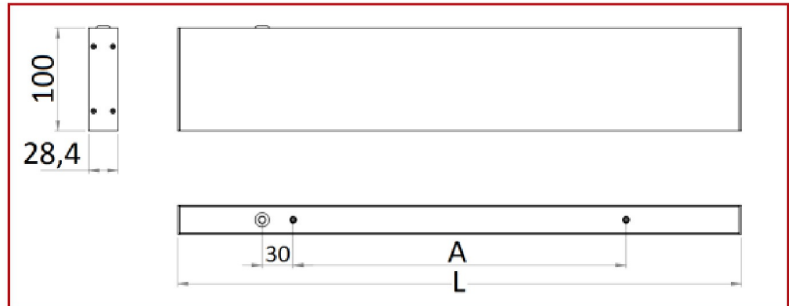

Schéma technique et de montage