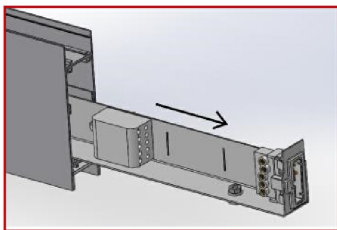

Schéma technique et de montage