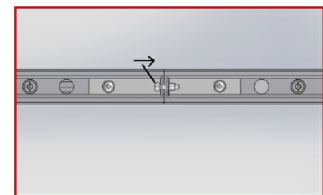

Schéma technique et de montage