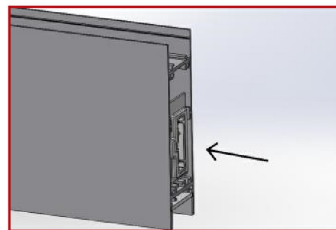

Schéma technique et de montage