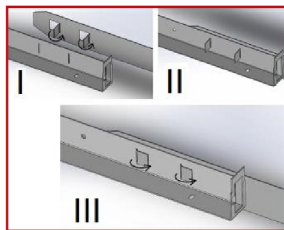

Schéma technique et de montage