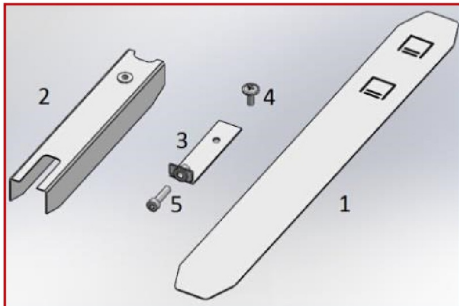

Schéma technique et de montage