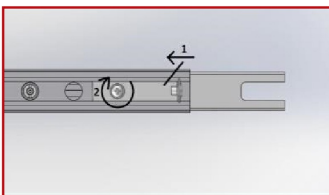

Schéma technique et de montage