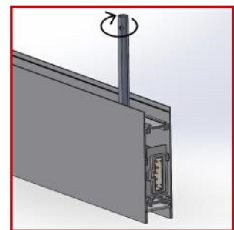

Schéma technique et de montage