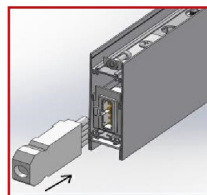

Schéma technique et de montage