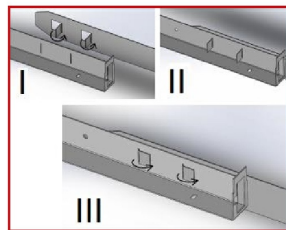

Schéma technique et de montage