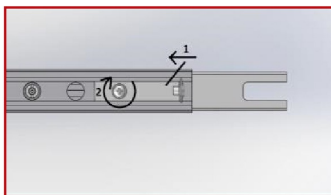

Schéma technique et de montage