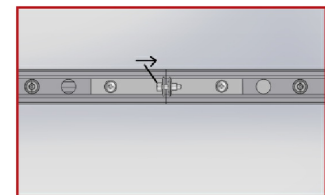

Schéma technique et de montage