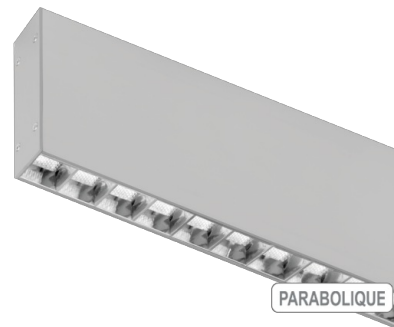

FICHE TECHNIQUE

Suspension Novo-S Parabolique DI

Modèle SNSPD5DA50635C025F

Suspension Novo-S Parabolique DI 30W 3230Lm H100*L1625*I28mm
Suspension IP20 IK08 90° 4000K

Code GTIN : 3701481501181

Fabriqué en
Europe

Sur commande

Sur-mesure
possible

Photo(s) non contractuelle(s).
L'apparence du produit peut être amenée à être modifiée.

Informations principales

Réf.	SNSPD5DA50635C025F
Marque	PIXEL Lighting
Nom produit	Suspension Novo-S Parabolique DI
Type	Éclairage intérieur
Catégorie	Suspension
Sous-catégorie	Novo-S
Application(s)	Bâtiment tertiaire
Variante(s)	8 variantes
Coloris	Gris, Noir, Blanc
Dimensions	H100 * L1625 * I28 mm
Dimensions d'installation	-
Poids	4400g