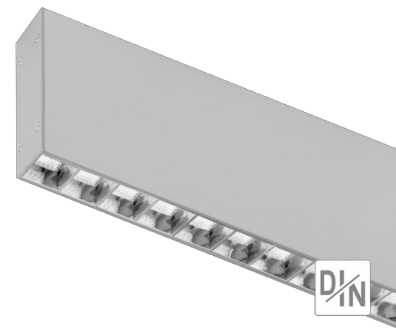

## Suspension Novo-S Parabolique DI-IN

Modèle SNSPDI5DA50635DDF32

Suspension Novo-S Parabolique DI-IN 33W 1270-2110Lm  
H100\*L1085\*I28mm Suspension IP20 IK08 90° 3000K

Code GTIN : 3701481501150

Photo(s) non contractuelle(s).  
L'apparence du produit peut être amenée à être modifiée.

### Informations principales

Réf.	SNSPDI5DA50635DDF32
Marque	PIXEL Lighting
Nom produit	Suspension Novo-S Parabolique DI-IN
Type	Éclairage intérieur
Catégorie	Suspension
Sous-catégorie	Novo-S
Application(s)	Bâtiment tertiaire
Variante(s)	6 variantes
Coloris	Gris, Noir, Blanc
Dimensions	H100 * L1085 * I28 mm
Dimensions d'installation	-
Poids	2400g

### Données techniques

Puissance	33 W
Flux lumineux	1270-2110 LM
Rendement	102 LM/W
Angle de diffusion	90°
Température de couleur	3000K
Type de montage	Suspension
Type de LED	SMD2835
Type de diffuseur / réflecteur	Parabolique
Type de driver	Helvar
Usage intensif	Non
Température fonctionnement	-20° à +40° C