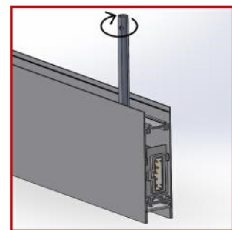

Schéma technique et de montage