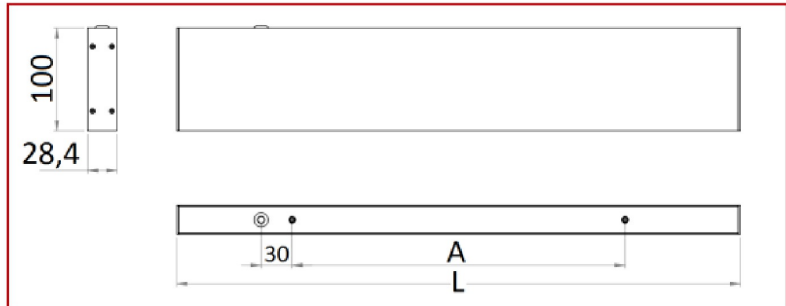

Schéma technique et de montage