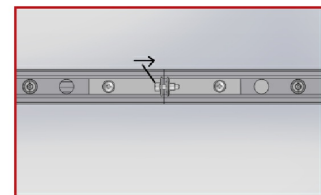

Schéma technique et de montage