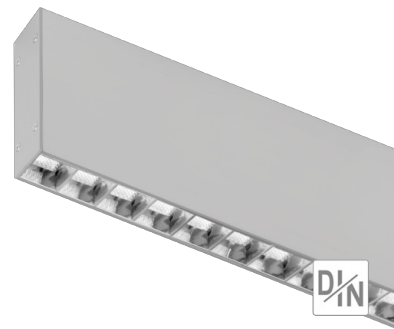

## Suspension Novo-S Parabolique DI-IN

Modèle SNSPDI5DA506367676D

Suspension Novo-S Parabolique DI-IN 33W 1300-2150Lm  
H100\*L1085\*I28mm Suspension IP20 IK08 90° 4000K

Code GTIN : 3701481501143

Photo(s) non contractuelle(s).  
L'apparence du produit peut être amenée à être modifiée.

### Informations principales

Réf.	SNSPDI5DA506367676D
Marque	PIXEL Lighting
Nom produit	Suspension Novo-S Parabolique DI-IN
Type	Éclairage intérieur
Catégorie	Suspension
Sous-catégorie	Novo-S
Application(s)	Bâtiment tertiaire
Variante(s)	6 variantes
Coloris	Gris, Noir, Blanc
Dimensions	H100 * L1085 * I28 mm
Dimensions d'installation	-
Poids	2400g

### Données techniques

Puissance	33 W
Flux lumineux	1300-2150 LM
Rendement	104 LM/W
Angle de diffusion	90°
Température de couleur	4000K
Type de montage	Suspension
Type de LED	SMD2835
Type de diffuseur / réflecteur	Parabolique
Type de driver	Helvar
Usage intensif	Non
Température fonctionnement	-20° à +40° C