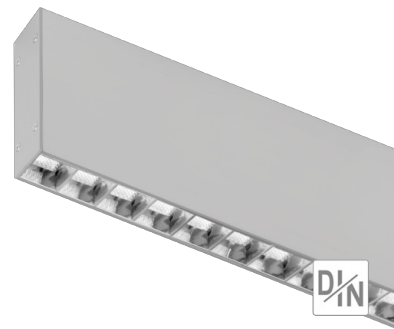

FICHE TECHNIQUE

Suspension Novo-S Parabolique DI-IN

Modèle SNSPDI5DA50636817BA

Suspension Novo-S Parabolique DI-IN 53W 2550-3160Lm
H100*L1625*I28mm Suspension IP20 IK08 90° 3000K

Code GTIN : 3701481501136

Photo(s) non contractuelle(s).
L'apparence du produit peut être amenée à être modifiée.

Fabriqué en Europe

Sur commande

Sur-mesure possible

Informations principales

Réf.	SNSPDI5DA50636817BA
Marque	PIXEL Lighting
Nom produit	Suspension Novo-S Parabolique DI-IN
Type	Éclairage intérieur
Catégorie	Suspension
Sous-catégorie	Novo-S
Application(s)	Bâtiment tertiaire
Variante(s)	6 variantes
Coloris	Gris, Noir, Blanc
Dimensions	H100 * L1625 * I28 mm
Dimensions d'installation	-
Poids	3400g

Données techniques

Puissance	53 W
Flux lumineux	2550-3160 LM
Rendement	107 LM/W
Angle de diffusion	90°
Température de couleur	3000K
Type de montage	Suspension
Type de LED	SMD2835
Type de diffuseur / réflecteur	Parabolique
Type de driver	Helvar
Usage intensif	Non
Température fonctionnement	-20° à +40° C

Normes

Performances luminaire

Caractéristiques

En option

Variantes

Réf.	Puissance en W	Flux lumineux en LM	Rendement en LM/W	Angle en °	Dimensions en mm	Type de montage	Température couleur en K	IP	IK	Durée de vie en H	L / B	Classe
SNSPDI5DA50635DDF32	33	1270-2110	102	90°	H100 * L1085 * I28	Suspension	3000K	20	08	72000	L80B10	I
SNSPDI5DA506367676D	33	1300-2150	104	90°	H100 * L1085 * I28	Suspension	4000K	20	08	72000	L80B10	I
SNSPDI5DA50636817BA	53	2550-3160	107	90°	H100 * L1625 * I28	Suspension	3000K	20	08	72000	L80B10	I
SNSPDI5DA506368C548	53	2600-3230	110	90°	H100 * L1625 * I28	Suspension	4000K	20	08	72000	L80B10	I
SNSPDI5DA50636A2076	73	3820-4210	110	90°	H100 * L2170 * I28	Suspension	3000K	20	08	72000	L80B10	I
SNSPDI5DA50636AFD94	73	3900-4300	112	90°	H100 * L2170 * I28	Suspension	4000K	20	08	72000	L80B10	I