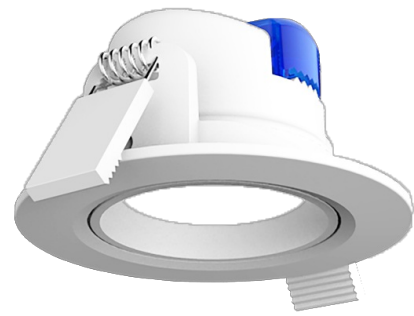

FICHE TECHNIQUE

Downlight Easy

Modèle DE5DA505F157581

Downlight Easy 5W 450Lm Ø70*H38mm Encastré IP44 IK06 40° 3000K

Code GTIN : 3701481512057

Nouveauté

Photo(s) non contractuelle(s).
L'apparence du produit peut être amenée à être modifiée.

Informations principales

Réf.	DE5DA505F157581
Marque	Greenled
Nom produit	Downlight Easy
Type	Éclairage intérieur
Catégorie	Downlight
Sous-catégorie	Easy
Application(s)	Bâtiment tertiaire, Logement
Variante(s)	6 variantes
Coloris	Blanc
Dimensions	Ø70 * H38 mm
Dimensions d'installation	Ø68*H38mm
Poids	160g

Données techniques

Puissance	5 W
Flux lumineux	450 LM
Rendement	90 LM/W
Angle de diffusion	40°
Température de couleur	3000K
Type de montage	Encastré
Type de LED	SMD
Type de diffuseur / réflecteur	Lentille
Type de driver	CE
Usage intensif	Non
Température fonctionnement	-10° à +40° C

Normes

Performances luminaire

IP 44	IK 06	40°	L80B10	44000H
*	UGR<21	220-240V	50-60HZ	3 ANS

Caractéristiques

Variantes

Réf.	Puissance en W	Flux lumineux en LM	Rendement en LM/W	Angle en °	Dimensions en mm	Type de montage	Température couleur en K	IP	IK	Durée de vie en H	L / B	Classe
DE5DA505F157581	5	450	90	40°	Ø70 * H38	Encastré	3000K	44	06	44000	L80B10	II
DE5DA505F3602DA	5	450	90	40°	Ø70 * H38	Encastré	4000K	44	06	44000	L80B10	II
DE5DA505F3644C0	6.5	600	92	40°	Ø70 * H38	Encastré	3000K	44	06	44000	L80B10	II
DE5DA505F368828	6.5	600	92	40°	Ø70 * H38	Encastré	4000K	44	06	44000	L80B10	II
DE5DA505F36CB10	10	1000	100	40°	Ø90 * H38	Encastré	3000K	44	06	44000	L80B10	II
DE5DA505F370D99	10	1000	100	40°	Ø90 * H38	Encastré	4000K	44	06	44000	L80B10	II