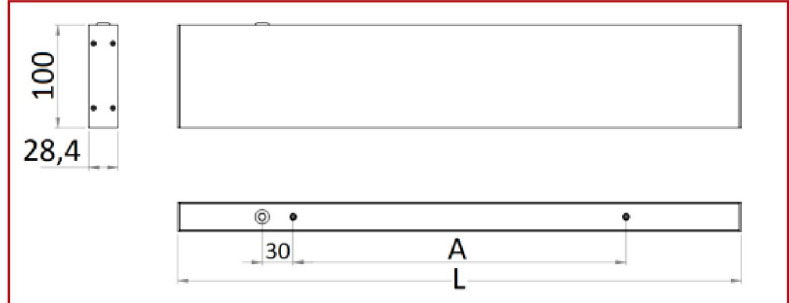

Schéma technique et de montage