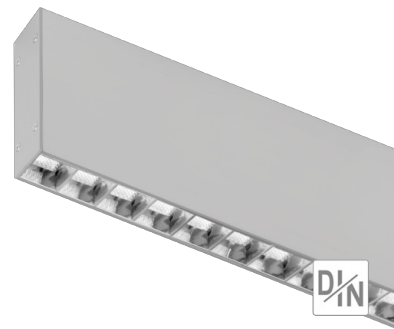

FICHE TECHNIQUE

Suspension Novo-S Parabolique DI-IN

Modèle SNSPDI5DA506368C548

Suspension Novo-S Parabolique DI-IN 53W 2600-3230Lm
H100*L1625*I28mm Suspension IP20 IK08 90° 4000K

Code GTIN : 3701481501129

Photo(s) non contractuelle(s).
L'apparence du produit peut être amenée à être modifiée.

Fabriqué en Europe

Sur commande

Sur-mesure possible

Informations principales

Réf.	SNSPDI5DA506368C548
Marque	PIXEL Lighting
Nom produit	Suspension Novo-S Parabolique DI-IN
Type	Éclairage intérieur
Catégorie	Suspension
Sous-catégorie	Novo-S
Application(s)	Bâtiment tertiaire
Variante(s)	6 variantes
Coloris	Gris, Noir, Blanc
Dimensions	H100 * L1625 * I28 mm
Dimensions d'installation	-
Poids	3400g

Données techniques

Puissance	53 W
Flux lumineux	2600-3230 LM
Rendement	110 LM/W
Angle de diffusion	90°
Température de couleur	4000K
Type de montage	Suspension
Type de LED	SMD2835
Type de diffuseur / réflecteur	Parabolique
Type de driver	Helvar
Usage intensif	Non
Température fonctionnement	-20° à +40° C

Normes

Performances luminaire

Caractéristiques

En option

Variantes

Réf.	Puissance en W	Flux lumineux en LM	Rendement en LM/W	Angle en °	Dimensions en mm	Type de montage	Température couleur en K	IP	IK	Durée de vie en H	L / B	Classe
SNSPDI5DA50635DDF32	33	1270-2110	102	90°	H100 * L1085 * I28	Suspension	3000K	20	08	72000	L80B10	I
SNSPDI5DA506367676D	33	1300-2150	104	90°	H100 * L1085 * I28	Suspension	4000K	20	08	72000	L80B10	I
SNSPDI5DA50636817BA	53	2550-3160	107	90°	H100 * L1625 * I28	Suspension	3000K	20	08	72000	L80B10	I
SNSPDI5DA506368C548	53	2600-3230	110	90°	H100 * L1625 * I28	Suspension	4000K	20	08	72000	L80B10	I
SNSPDI5DA50636A2076	73	3820-4210	110	90°	H100 * L2170 * I28	Suspension	3000K	20	08	72000	L80B10	I
SNSPDI5DA50636AFD94	73	3900-4300	112	90°	H100 * L2170 * I28	Suspension	4000K	20	08	72000	L80B10	I