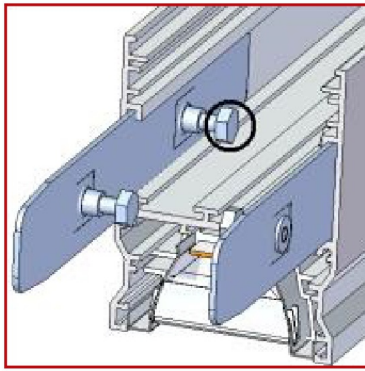

Schéma de montage