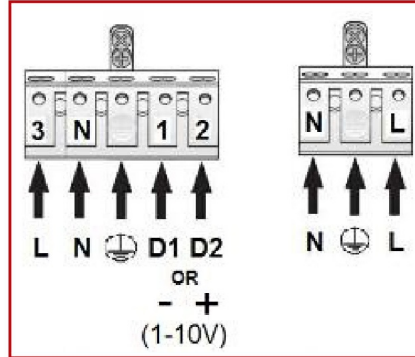

Schéma de montage