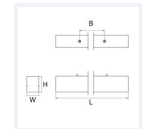

FICHE TECHNIQUE

Suspension Start-S MPRM DI-IN

Modèle SSSMDI5DA50638B36F5

Suspension Start-S MPRM DI-IN 39W 1620-2560Lm H75*L1085*I57mm
Suspension IP20 IK08 120° 4000K

Code GTIN : 3701481500856

Fabriqué en Europe

Sur commande

Sur-mesure possible