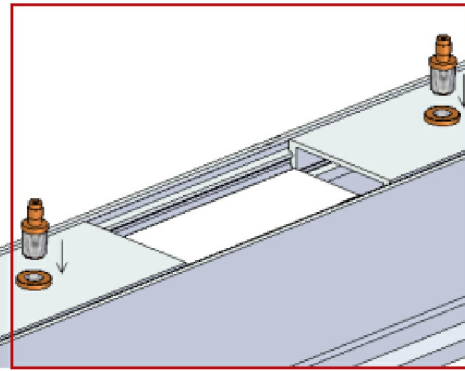

Schéma de montage