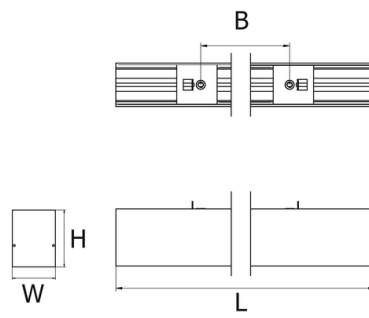

Schéma technique