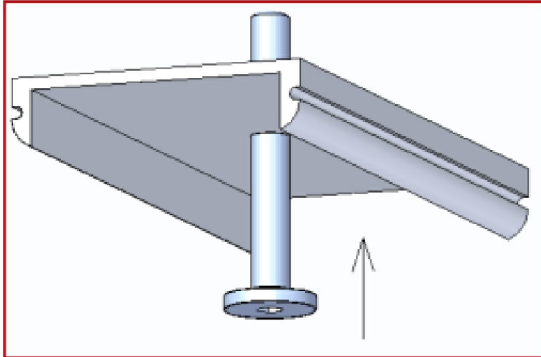

Schéma de montage