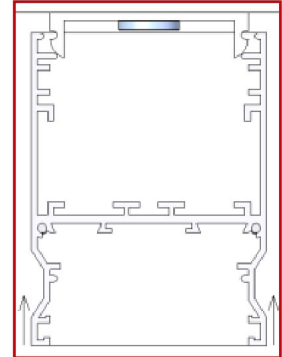

Normes

Performances luminaire

IP 20	IK 08	90°	L80B10	72000H
***	UGR<16	220-240V	50-60HZ	5 ANS

Caractéristiques

En option

Variantes

Réf.	Puissance en W	Flux lumineux en LM	Rendement en LM/W	Angle en °	Dimensions en mm	Type de montage	Température couleur en K	IP	IK	Durée de vie en H	L / B	Classe
SSSPDI5DA50638E6808	42	1590-3250	115	90°	H75 * L1085 * I57	Suspension	3000K	20	08	72000	L80B10	I
SSSPDI5DA5063995943	42	1620-3320	117	90°	H75 * L1085 * I57	Suspension	4000K	20	08	72000	L80B10	I
SSSPDI5DA50639A28B9	59	2380-4880	123	90°	H75 * L1625 * I57	Suspension	3000K	20	08	72000	L80B10	I
SSSPDI5DA50639AD31C	59	2430-4900	124	90°	H75 * L1625 * I57	Suspension	4000K	20	08	72000	L80B10	I
SSSPDI5DA50639BA67E	73	3180-6500	132	90°	H75 * L2170 * I57	Suspension	3000K	20	08	54000	L80B10	I
SSSPDI5DA50639C5116	73	3240-6640	135	90°	H75 * L2170 * I57	Suspension	4000K	20	08	72000	L80B10	I

Schéma technique

Schéma de montage

Système de suspension rapide