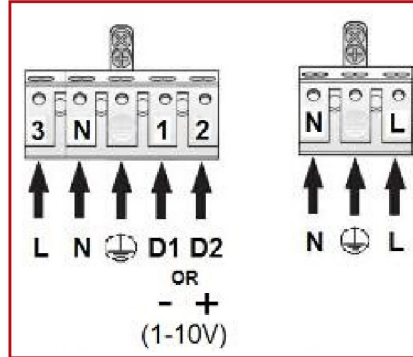

Aperçu	Réf.	Nom	Description	Garantie (an)	Marque
	ACC5DC3517C05C22	Embout d'extrémité Noir (unité)	Compatible gamme Start-S En aluminium : à visser	2	PIXEL Lighting
	ACC5DC3517CE8C1F	Jonction 90° Non lumineuse	Compatible gamme Start	2	PIXEL Lighting
	ACC5DC3517DE53F6	Jonction en T Non lumineux	Compatible gamme Start	2	PIXEL Lighting
	ACC5DC3517EDCB76	Jonction Linéaire invisible	Compatible gammes : Start - Novo - Nano - Record - Trigos Fixation de 2 modules entre eux	2	PIXEL Lighting
	ACC5DCD5163AFB91	Coupleur en croix 6 branches	Compatible gamme Start	2	PIXEL Lighting
	ACC5E57F5672B4C0	Driver DALI LCA 50W 100-400mA one4all Ip PRE2	Inclus I-SELECT 2 PLUG 250mA - Durée de vie 100.000 heures	5	Tridonic
	ACC5E57F5E354378	Driver DALI LCA 75W 100-400mA one4all Ip PRE	Inclus I-SELECT 2 PLUG 350mA - Durée de vie 100.000 heures	5	Tridonic
	ACC5E5FDB8845662	Driver DALI LCA 35W 150-700mA one4all Ip PRE	Inclus I-SELECT 2 PLUG 350MA BL - Durée de vie 100 000 heures	5	Tridonic
	ACC5F4E5577C2942	Câblage traversant 5 fils - 545 mm	Compatible gamme Start	5	PIXEL Lighting
	ACC5F4E563C52140	Câblage traversant 5 fils - 1085 mm	Compatible gamme Start : linéaires et modules en L	5	PIXEL Lighting
	ACC5F4E573536F4A	Câblage traversant 5 fils - 1625 mm	Compatible gamme Start	5	PIXEL Lighting
	ACC5F4E58DF43905	Câblage traversant 5 fils - 2170 mm	Compatible gamme Start	5	PIXEL Lighting
-	ACC62B0257F6A4CC	Module non lumineux 545 mm	Câblage traversant inclus	2	PIXEL Lighting
-	ACC62B0263D0B7CC	Module non lumineux 1085 mm	Câblage traversant inclus	2	PIXEL Lighting
-	ACC62B026ED46C53	Module non lumineux 1625 mm	Câblage traversant inclus	2	PIXEL Lighting
-	ACC62B02818A1F0F	Module non lumineux 2170 mm	Câblage traversant inclus	2	PIXEL Lighting

Schéma technique

Schéma de montage

Système de suspension rapide