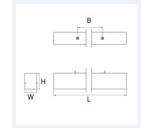

Photo(s) non contractuelle(s).
L'apparence du produit peut être amenée à être modifiée.

Fabriqué en Europe

Sur commande

Sur-mesure possible

Informations principales

Réf.	SSSPDI5DA5063995943
Marque	PIXEL Lighting
Nom produit	Suspension Start-S Parabolique DI-IN
Type	Éclairage intérieur
Catégorie	Suspension
Sous-catégorie	Start-S
Application(s)	Bâtiment tertiaire, Etablissement scolaire
Variante(s)	6 variantes
Coloris	Gris, Blanc, Noir
Dimensions	H75 * L1085 * I57 mm
Dimensions d'installation	-
Poids	2850g

Normes

Performances luminaire

IP 20	IK 08	90°	L80B10	72000H
***	UGR<16	220-240V	50-60HZ	5 ANS

Caractéristiques

En option

Variantes

Réf.	Puissance en W	Flux lumineux en LM	Rendement en LM/W	Angle en °	Dimensions en mm	Type de montage	Température couleur en K	IP	IK	Durée de vie en H	L / B	Classe
SSSPDI5DA50638E6808	42	1590-3250	115	90°	H75 * L1085 * I57	Suspension	3000K	20	08	72000	L80B10	I
SSSPDI5DA5063995943	42	1620-3320	117	90°	H75 * L1085 * I57	Suspension	4000K	20	08	72000	L80B10	I
SSSPDI5DA50639A28B9	59	2380-4880	123	90°	H75 * L1625 * I57	Suspension	3000K	20	08	72000	L80B10	I
SSSPDI5DA50639AD31C	59	2430-4900	124	90°	H75 * L1625 * I57	Suspension	4000K	20	08	72000	L80B10	I
SSSPDI5DA50639BA67E	73	3180-6500	132	90°	H75 * L2170 * I57	Suspension	3000K	20	08	54000	L80B10	I
SSSPDI5DA50639C5116	73	3240-6640	135	90°	H75 * L2170 * I57	Suspension	4000K	20	08	72000	L80B10	I