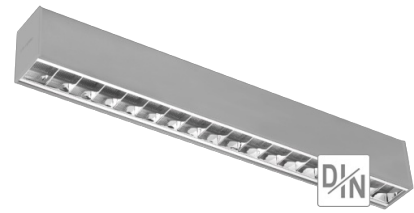

FICHE TECHNIQUE

Suspension Start-S Parabolique DI-IN

Modèle SSSPDI5DA5063995943

Suspension Start-S Parabolique DI-IN 42W 1620-3320Lm
H75*L1085*I57mm Suspension IP20 IK08 90° 4000K

Code GTIN : 3701481500511

Photo(s) non contractuelle(s).
L'apparence du produit peut être amenée à être modifiée.

Fabriqué en Europe

Sur commande

Sur-mesure possible

Informations principales

Réf.	SSSPDI5DA5063995943
Marque	PIXEL Lighting
Nom produit	Suspension Start-S Parabolique DI-IN
Type	Éclairage intérieur
Catégorie	Suspension
Sous-catégorie	Start-S
Application(s)	Bâtiment tertiaire, Etablissement scolaire
Variante(s)	6 variantes
Coloris	Gris, Blanc, Noir
Dimensions	H75 * L1085 * I57 mm
Dimensions d'installation	-
Poids	2850g

Accessoires

Aperçu	Réf.	Nom	Description	Garantie (an)	Marque
	ACC5DC3516D15C84	Suspension Normale - Acier 1500 mm	Compatible gammes : Start - Novo - Nano - Record - Style - Initial - Micro - Ring - Geo - Linéa - Retail - Dimensions : 1500 mm x 15/12 mm	2	PIXEL Lighting
	ACC5DC3516DC3A58	Suspension Electrique - Gris Clair 1500 mm	Compatible gammes : Start - Novo - Nano - Record - Style - Initial - Micro - Ring - Geo - Retail - Alimentation électrique incluse	2	PIXEL Lighting
	ACC5DC3516ECF6B9	Suspension Electrique - Blanc 1500 mm	Compatible gammes : Start - Novo - Nano - Record - Style - Micro - Ring - Geo - Retail - Alimentation électrique incluse	2	PIXEL Lighting
	ACC5DC351707185D	Suspension Electrique - Noir 1500 mm	Compatible gammes : Start - Novo - Nano - Record - Style - Geo - Ring Alimentation électrique incluse	2	PIXEL Lighting
	ACC5DC3517A34841	Embout d'extrémité Gris Clair (unité)	Compatible gamme Start-S En aluminium : à visser	2	PIXEL Lighting
	ACC5DC3517B25DFD	Embout PC d'extrémité Blanc (unité)	Compatible gamme Start-S	2	PIXEL Lighting