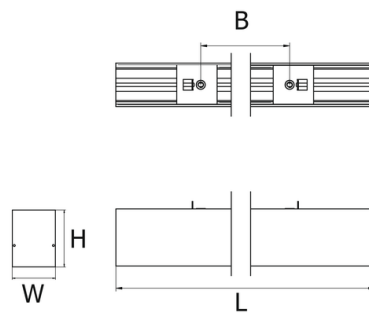

Aperçu	Réf.	Nom	Description	Garantie (an)	Marque
	ACC5DC3517C05C22	Embout d'extrémité Noir (unité)	Compatible gamme Start-S En aluminium : à visser	2	PIXEL Lighting
	ACC5DC3517CE8C1F	Jonction 90° Non lumineuse	Compatible gamme Start	2	PIXEL Lighting
	ACC5DC3517DE53F6	Jonction en T Non lumineux	Compatible gamme Start	2	PIXEL Lighting
	ACC5DC3517EDCB76	Jonction Linéaire invisible	Compatible gammes : Start - Novo - Nano - Record - Trigos Fixation de 2 modules entre eux	2	PIXEL Lighting
	ACC5DCD5163AFB91	Coupleur en croix 6 branches	Compatible gamme Start	2	PIXEL Lighting
	ACC5E57F5672B4C0	Driver DALI LCA 50W 100-400mA one4all Ip PRE2	Inclus I-SELECT 2 PLUG 250mA - Durée de vie 100.000 heures	5	Tridonic
	ACC5E57F5E354378	Driver DALI LCA 75W 100-400mA one4all Ip PRE	Inclus I-SELECT 2 PLUG 350mA - Durée de vie 100.000 heures	5	Tridonic
	ACC5E5FDB8845662	Driver DALI LCA 35W 150-700mA one4all Ip PRE	Inclus I-SELECT 2 PLUG 350MA BL - Durée de vie 100 000 heures	5	Tridonic
	ACC5F4E5577C2942	Câblage traversant 5 fils - 545 mm	Compatible gamme Start	5	PIXEL Lighting
	ACC5F4E563C52140	Câblage traversant 5 fils - 1085 mm	Compatible gamme Start : linéaires et modules en L	5	PIXEL Lighting
	ACC5F4E573536F4A	Câblage traversant 5 fils - 1625 mm	Compatible gamme Start	5	PIXEL Lighting
	ACC5F4E58DF43905	Câblage traversant 5 fils - 2170 mm	Compatible gamme Start	5	PIXEL Lighting
-	ACC62B0257F6A4CC	Module non lumineux 545 mm	Câblage traversant inclus	2	PIXEL Lighting
-	ACC62B0263D0B7CC	Module non lumineux 1085 mm	Câblage traversant inclus	2	PIXEL Lighting
-	ACC62B026ED46C53	Module non lumineux 1625 mm	Câblage traversant inclus	2	PIXEL Lighting
-	ACC62B02818A1F0F	Module non lumineux 2170 mm	Câblage traversant inclus	2	PIXEL Lighting

Schéma technique

Schéma de montage

Système de suspension rapide