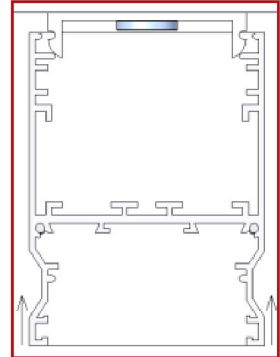

Aperçu	Réf.	Nom	Description	Garantie (an)	Marque
	ACC5DC3517C05C22	Embout d'extrémité Noir (unité)	Compatible gamme Start-S En aluminium : à visser	2	PIXEL Lighting
	ACC5DC3517CE8C1F	Jonction 90° Non lumineuse	Compatible gamme Start	2	PIXEL Lighting
	ACC5DC3517DE53F6	Jonction en T Non lumineux	Compatible gamme Start	2	PIXEL Lighting
	ACC5DC3517EDCB76	Jonction Linéaire invisible	Compatible gammes : Start - Novo - Nano - Record - Trigos Fixation de 2 modules entre eux	2	PIXEL Lighting
	ACC5DCD5163AFB91	Coupleur en croix 6 branches	Compatible gamme Start	2	PIXEL Lighting
	ACC5E57F5672B4C0	Driver DALI LCA 50W 100-400mA one4all Ip PRE2	Inclus I-SELECT 2 PLUG 250mA - Durée de vie 100.000 heures	5	Tridonic
	ACC5E57F5E354378	Driver DALI LCA 75W 100-400mA one4all Ip PRE	Inclus I-SELECT 2 PLUG 350mA - Durée de vie 100.000 heures	5	Tridonic
	ACC5E5FDB8845662	Driver DALI LCA 35W 150-700mA one4all Ip PRE	Inclus I-SELECT 2 PLUG 350MA BL - Durée de vie 100 000 heures	5	Tridonic
	ACC5F4E5577C2942	Câblage traversant 5 fils - 545 mm	Compatible gamme Start	5	PIXEL Lighting
	ACC5F4E563C52140	Câblage traversant 5 fils - 1085 mm	Compatible gamme Start : linéaires et modules en L	5	PIXEL Lighting
	ACC5F4E573536F4A	Câblage traversant 5 fils - 1625 mm	Compatible gamme Start	5	PIXEL Lighting
	ACC5F4E58DF43905	Câblage traversant 5 fils - 2170 mm	Compatible gamme Start	5	PIXEL Lighting
-	ACC62B0257F6A4CC	Module non lumineux 545 mm	Câblage traversant inclus	2	PIXEL Lighting
-	ACC62B0263D0B7CC	Module non lumineux 1085 mm	Câblage traversant inclus	2	PIXEL Lighting
-	ACC62B026ED46C53	Module non lumineux 1625 mm	Câblage traversant inclus	2	PIXEL Lighting
-	ACC62B02818A1F0F	Module non lumineux 2170 mm	Câblage traversant inclus	2	PIXEL Lighting

Schéma technique

Schéma de montage

Système de suspension rapide