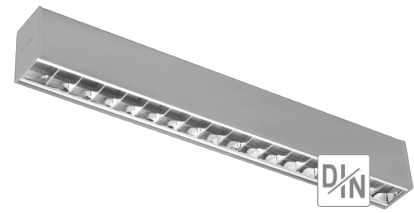

FICHE TECHNIQUE

Suspension Start-S Parabolique DI-IN

Modèle SSSPDI5DA50639C5116

Suspension Start-S Parabolique DI-IN 73W 3240-6640Lm
H75*L2170*I57mm Suspension IP20 IK08 90° 4000K

Code GTIN : 3701481500474

Photo(s) non contractuelle(s).
L'apparence du produit peut être amenée à être modifiée.

Fabriqué en Europe

Sur commande

Sur-mesure possible

Informations principales

Réf.	SSSPDI5DA50639C5116
Marque	PIXEL Lighting
Nom produit	Suspension Start-S Parabolique DI-IN
Type	Éclairage intérieur
Catégorie	Suspension
Sous-catégorie	Start-S
Application(s)	Bâtiment tertiaire, Etablissement scolaire
Variante(s)	6 variantes
Coloris	Gris, Blanc, Noir
Dimensions	H75 * L2170 * I57 mm
Dimensions d'installation	-
Poids	5650g

Données techniques

Puissance	73 W
Flux lumineux	3240-6640 LM
Rendement	135 LM/W
Angle de diffusion	90°
Température de couleur	4000K
Type de montage	Suspension
Type de LED	SMD5630
Type de diffuseur / réflecteur	Parabolique
Type de driver	Helvar
Usage intensif	Oui
Température fonctionnement	-20° à +40° C