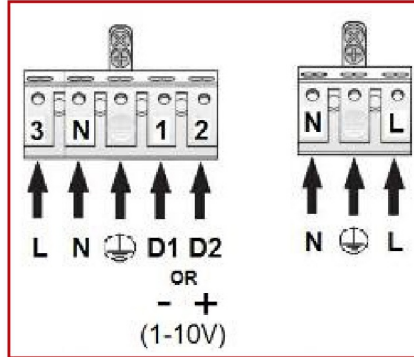

Aperçu	Réf.	Nom	Description	Garantie (an)	Marque
	ACC5DC3517C05C22	Embout d'extrémité Noir (unité)	Compatible gamme Start-S En aluminium : à visser	2	PIXEL Lighting
	ACC5DC3517CE8C1F	Jonction 90° Non lumineuse	Compatible gamme Start	2	PIXEL Lighting
	ACC5DC3517DE53F6	Jonction en T Non lumineux	Compatible gamme Start	2	PIXEL Lighting
	ACC5DC3517EDCB76	Jonction Linéaire invisible	Compatible gammes : Start - Novo - Nano - Record - Trigos Fixation de 2 modules entre eux	2	PIXEL Lighting
	ACC5DCD5163AFB91	Coupleur en croix 6 branches	Compatible gamme Start	2	PIXEL Lighting
	ACC5E57F5672B4C0	Driver DALI LCA 50W 100-400mA one4all Ip PRE2	Inclus I-SELECT 2 PLUG 250mA - Durée de vie 100.000 heures	5	Tridonic
	ACC5E57F5E354378	Driver DALI LCA 75W 100-400mA one4all Ip PRE	Inclus I-SELECT 2 PLUG 350mA - Durée de vie 100.000 heures	5	Tridonic
	ACC5E5FDB8845662	Driver DALI LCA 35W 150-700mA one4all Ip PRE	Inclus I-SELECT 2 PLUG 350MA BL - Durée de vie 100 000 heures	5	Tridonic
	ACC5F4E5577C2942	Câblage traversant 5 fils - 545 mm	Compatible gamme Start	5	PIXEL Lighting
	ACC5F4E563C52140	Câblage traversant 5 fils - 1085 mm	Compatible gamme Start : linéaires et modules en L	5	PIXEL Lighting
	ACC5F4E573536F4A	Câblage traversant 5 fils - 1625 mm	Compatible gamme Start	5	PIXEL Lighting
	ACC5F4E58DF43905	Câblage traversant 5 fils - 2170 mm	Compatible gamme Start	5	PIXEL Lighting
-	ACC62B0257F6A4CC	Module non lumineux 545 mm	Câblage traversant inclus	2	PIXEL Lighting
-	ACC62B0263D0B7CC	Module non lumineux 1085 mm	Câblage traversant inclus	2	PIXEL Lighting
-	ACC62B026ED46C53	Module non lumineux 1625 mm	Câblage traversant inclus	2	PIXEL Lighting
-	ACC62B02818A1F0F	Module non lumineux 2170 mm	Câblage traversant inclus	2	PIXEL Lighting

Schéma technique

Schéma de montage

Système de suspension rapide