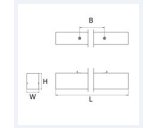

Photo(s) non contractuelle(s).
L'apparence du produit peut être amenée à être modifiée.

Fabriqué en Europe

Sur commande

Sur-mesure possible

Informations principales

Réf.	SSSPDI5DA50639C5116
Marque	PIXEL Lighting
Nom produit	Suspension Start-S Parabolique DI-IN
Type	Éclairage intérieur
Catégorie	Suspension
Sous-catégorie	Start-S
Application(s)	Bâtiment tertiaire, Etablissement scolaire
Variante(s)	6 variantes
Coloris	Gris, Blanc, Noir
Dimensions	H75 * L2170 * I57 mm
Dimensions d'installation	-
Poids	5650g

Normes

Performances luminaire

IP 20	IK 08	90°	L80B10	72000H
***	UGR<16	220-240V	50-60HZ	5 ANS

Caractéristiques

En option

Variantes

Réf.	Puissance en W	Flux lumineux en LM	Rendement en LM/W	Angle en °	Dimensions en mm	Type de montage	Température couleur en K	IP	IK	Durée de vie en H	L / B	Classe
SSSPDI5DA50638E6808	42	1590-3250	115	90°	H75 * L1085 * I57	Suspension	3000K	20	08	72000	L80B10	I
SSSPDI5DA5063995943	42	1620-3320	117	90°	H75 * L1085 * I57	Suspension	4000K	20	08	72000	L80B10	I
SSSPDI5DA50639A28B9	59	2380-4880	123	90°	H75 * L1625 * I57	Suspension	3000K	20	08	72000	L80B10	I
SSSPDI5DA50639AD31C	59	2430-4900	124	90°	H75 * L1625 * I57	Suspension	4000K	20	08	72000	L80B10	I
SSSPDI5DA50639BA67E	73	3180-6500	132	90°	H75 * L2170 * I57	Suspension	3000K	20	08	54000	L80B10	I
SSSPDI5DA50639C5116	73	3240-6640	135	90°	H75 * L2170 * I57	Suspension	4000K	20	08	72000	L80B10	I