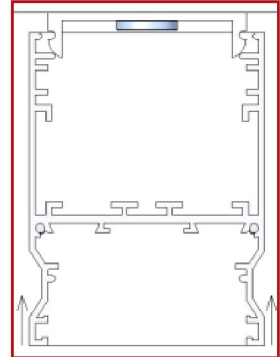

Normes

Performances luminaire

Caractéristiques

En option

Variantes

Réf.	Puissance en W	Flux lumineux en LM	Rendement en LM/W	Angle en °	Dimensions en mm	Type de montage	Température couleur en K	IP	IK	Durée de vie en H	L / B	Classe
SSSM5DA5063AC35C4	13	1210	93	120°	H75 * L545 * I57	Suspension	3000K	20	08	72000	L80B10	I
SSSM5DA5063B6EBB7	13	1230	94	120°	H75 * L545 * I57	Suspension	4000K	20	08	72000	L80B10	I
SSSM5DA5063B7900F	25	2510	100	120°	H75 * L1085 * I57	Suspension	3000K	20	08	72000	L80B10	I
SSSM5DA5063B8700B	25	2560	102	120°	H75 * L1085 * I57	Suspension	4000K	20	08	72000	L80B10	I
SSSM5DA5063B95951	36	3860	107	120°	H75 * L1625 * I57	Suspension	3000K	20	08	72000	L80B10	I
SSSM5DA5063BA34CF	36	3940	109	120°	H75 * L1625 * I57	Suspension	4000K	20	08	72000	L80B10	I
SSSM5DA5063BAF9A0	48	5200	108	120°	H75 * L2170 * I57	Suspension	3000K	20	08	72000	L80B10	I
SSSM5DA5063BBC340	48	5320	110	120°	H75 * L2170 * I57	Suspension	4000K	20	08	72000	L80B10	I

Schéma technique

Schéma de montage

Système de suspension rapide

Photo de mise en situation