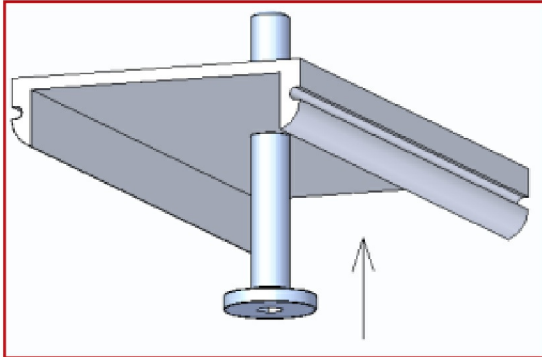

Normes

Performances luminaire

Caractéristiques

En option

Variantes

Réf.	Puissance en W	Flux lumineux en LM	Rendement en LM/W	Angle en °	Dimensions en mm	Type de montage	Température couleur en K	IP	IK	Durée de vie en H	L / B	Classe
SSSM5DA5063AC35C4	13	1210	93	120°	H75 * L545 * I57	Suspension	3000K	20	08	72000	L80B10	I
SSSM5DA5063B6EBB7	13	1230	94	120°	H75 * L545 * I57	Suspension	4000K	20	08	72000	L80B10	I
SSSM5DA5063B7900F	25	2510	100	120°	H75 * L1085 * I57	Suspension	3000K	20	08	72000	L80B10	I
SSSM5DA5063B8700B	25	2560	102	120°	H75 * L1085 * I57	Suspension	4000K	20	08	72000	L80B10	I
SSSM5DA5063B95951	36	3860	107	120°	H75 * L1625 * I57	Suspension	3000K	20	08	72000	L80B10	I
SSSM5DA5063BA34CF	36	3940	109	120°	H75 * L1625 * I57	Suspension	4000K	20	08	72000	L80B10	I
SSSM5DA5063BAF9A0	48	5200	108	120°	H75 * L2170 * I57	Suspension	3000K	20	08	72000	L80B10	I
SSSM5DA5063BBC340	48	5320	110	120°	H75 * L2170 * I57	Suspension	4000K	20	08	72000	L80B10	I

Schéma technique

Schéma de montage

Système de suspension rapide

Photo de mise en situation