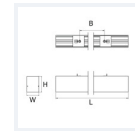

Photo(s) non contractuelle(s).
L'apparence du produit peut être amenée à être modifiée.

Informations principales

Réf.	SSSM5DA5063AC35C4
Marque	PIXEL Lighting
Nom produit	Suspension Start-S MPRM
Type	Éclairage intérieur
Catégorie	Suspension
Sous-catégorie	Start-S
Application(s)	Bâtiment tertiaire, Etablissement scolaire
Variante(s)	8 variantes
Coloris	Gris, Blanc, Noir
Dimensions	H75 * L545 * I57 mm
Dimensions d'installation	-
Poids	1300g