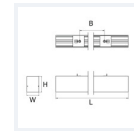

Photo(s) non contractuelle(s).
L'apparence du produit peut être amenée à être modifiée.

Informations principales

Réf.	SSSM5DA5063B8700B
Marque	PIXEL Lighting
Nom produit	Suspension Start-S MPRM
Type	Éclairage intérieur
Catégorie	Suspension
Sous-catégorie	Start-S
Application(s)	Bâtiment tertiaire, Etablissement scolaire
Variante(s)	8 variantes
Coloris	Gris, Blanc, Noir
Dimensions	H75 * L1085 * I57 mm
Dimensions d'installation	-
Poids	2300g