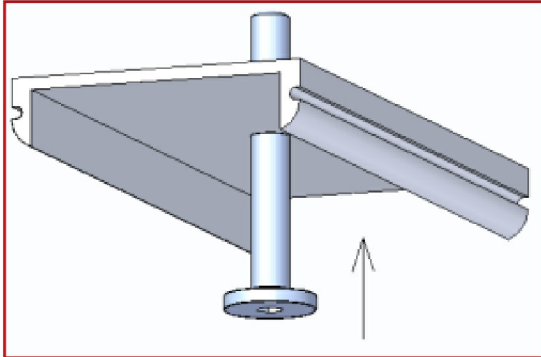

Normes

Performances luminaire

Caractéristiques

En option

Variantes

Réf.	Puissance en W	Flux lumineux en LM	Rendement en LM/W	Angle en °	Dimensions en mm	Type de montage	Température couleur en K	IP	IK	Durée de vie en H	L / B	Classe
SSSM5DA5063AC35C4	13	1210	93	120°	H75 * L545 * I57	Suspension	3000K	20	08	72000	L80B10	I
SSSM5DA5063B6EBB7	13	1230	94	120°	H75 * L545 * I57	Suspension	4000K	20	08	72000	L80B10	I
SSSM5DA5063B7900F	25	2510	100	120°	H75 * L1085 * I57	Suspension	3000K	20	08	72000	L80B10	I
SSSM5DA5063B8700B	25	2560	102	120°	H75 * L1085 * I57	Suspension	4000K	20	08	72000	L80B10	I
SSSM5DA5063B95951	36	3860	107	120°	H75 * L1625 * I57	Suspension	3000K	20	08	72000	L80B10	I
SSSM5DA5063BA34CF	36	3940	109	120°	H75 * L1625 * I57	Suspension	4000K	20	08	72000	L80B10	I
SSSM5DA5063BAF9A0	48	5200	108	120°	H75 * L2170 * I57	Suspension	3000K	20	08	72000	L80B10	I
SSSM5DA5063BBC340	48	5320	110	120°	H75 * L2170 * I57	Suspension	4000K	20	08	72000	L80B10	I

Schéma technique

Schéma de montage

Système de suspension rapide

Photo de mise en situation