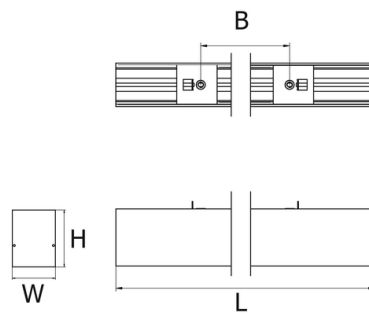

Normes

Performances luminaire

Caractéristiques

En option

Variantes

Réf.	Puissance en W	Flux lumineux en LM	Rendement en LM/W	Angle en °	Dimensions en mm	Type de montage	Température couleur en K	IP	IK	Durée de vie en H	L / B	Classe
SSSM5DA5063AC35C4	13	1210	93	120°	H75 * L545 * I57	Suspension	3000K	20	08	72000	L80B10	I
SSSM5DA5063B6EBB7	13	1230	94	120°	H75 * L545 * I57	Suspension	4000K	20	08	72000	L80B10	I
SSSM5DA5063B7900F	25	2510	100	120°	H75 * L1085 * I57	Suspension	3000K	20	08	72000	L80B10	I
SSSM5DA5063B8700B	25	2560	102	120°	H75 * L1085 * I57	Suspension	4000K	20	08	72000	L80B10	I
SSSM5DA5063B95951	36	3860	107	120°	H75 * L1625 * I57	Suspension	3000K	20	08	72000	L80B10	I
SSSM5DA5063BA34CF	36	3940	109	120°	H75 * L1625 * I57	Suspension	4000K	20	08	72000	L80B10	I
SSSM5DA5063BAF9A0	48	5200	108	120°	H75 * L2170 * I57	Suspension	3000K	20	08	72000	L80B10	I
SSSM5DA5063BBC340	48	5320	110	120°	H75 * L2170 * I57	Suspension	4000K	20	08	72000	L80B10	I

Schéma technique

Schéma de montage

Système de suspension rapide

Photo de mise en situation