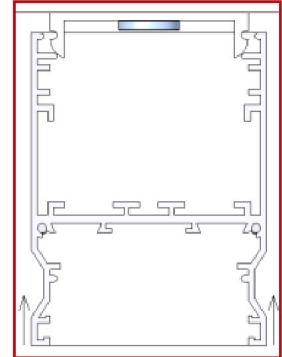

Normes

Performances luminaire

Caractéristiques

En option

Variantes

Réf.	Puissance en W	Flux lumineux en LM	Rendement en LM/W	Angle en °	Dimensions en mm	Type de montage	Température couleur en K	IP	IK	Durée de vie en H	L / B	Classe
SSSM5DA5063AC35C4	13	1210	93	120°	H75 * L545 * I57	Suspension	3000K	20	08	72000	L80B10	I
SSSM5DA5063B6EBB7	13	1230	94	120°	H75 * L545 * I57	Suspension	4000K	20	08	72000	L80B10	I
SSSM5DA5063B7900F	25	2510	100	120°	H75 * L1085 * I57	Suspension	3000K	20	08	72000	L80B10	I
SSSM5DA5063B8700B	25	2560	102	120°	H75 * L1085 * I57	Suspension	4000K	20	08	72000	L80B10	I
SSSM5DA5063B95951	36	3860	107	120°	H75 * L1625 * I57	Suspension	3000K	20	08	72000	L80B10	I
SSSM5DA5063BA34CF	36	3940	109	120°	H75 * L1625 * I57	Suspension	4000K	20	08	72000	L80B10	I
SSSM5DA5063BAF9A0	48	5200	108	120°	H75 * L2170 * I57	Suspension	3000K	20	08	72000	L80B10	I
SSSM5DA5063BBC340	48	5320	110	120°	H75 * L2170 * I57	Suspension	4000K	20	08	72000	L80B10	I

Schéma technique

Schéma de montage

Système de suspension rapide

Photo de mise en situation