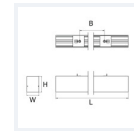

Photo(s) non contractuelle(s).
L'apparence du produit peut être amenée à être modifiée.

Informations principales

Réf.	SSSM5DA5063B95951
Marque	PIXEL Lighting
Nom produit	Suspension Start-S MPRM
Type	Éclairage intérieur
Catégorie	Suspension
Sous-catégorie	Start-S
Application(s)	Bâtiment tertiaire, Etablissement scolaire
Variante(s)	8 variantes
Coloris	Gris, Blanc, Noir
Dimensions	H75 * L1625 * I57 mm
Dimensions d'installation	-
Poids	3200g