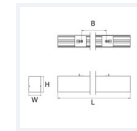

FICHE TECHNIQUE

Suspension Start-S MPRM

Modèle SSSM5DA5063BBC340

Suspension Start-S MPRM 48W 5320Lm H75*L2170*157mm Suspension
IP20 IK08 120° 4000K

Code GTIN : 3701481500870

Fabriqué en
Europe

Sur commande

Sur-mesure
possible

Photo(s) non contractuelle(s).
L'apparence du produit peut être amenée à être modifiée.

Informations principales

Réf.	SSSM5DA5063BBC340
Marque	PIXEL Lighting
Nom produit	Suspension Start-S MPRM
Type	Éclairage intérieur
Catégorie	Suspension
Sous-catégorie	Start-S
Application(s)	Bâtiment tertiaire, Etablissement scolaire
Variante(s)	8 variantes
Coloris	Gris, Blanc, Noir
Dimensions	H75 * L2170 * I57 mm
Dimensions d'installation	-
Poids	4500g

Données techniques

Puissance	48 W
Flux lumineux	5320 LM
Rendement	110 LM/W
Angle de diffusion	120°
Température de couleur	4000K
Type de montage	Suspension
Type de LED	SMD5630
Type de diffuseur / réflecteur	Micro-prismatique
Type de driver	Osram Optotronic
Usage intensif	Oui
Température fonctionnement	-20° à +40° C