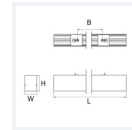

Sur-mesure possible

Photo(s) non contractuelle(s).
L'apparence du produit peut être amenée à être modifiée.

Informations principales

Réf.	SSSP5DA5063BC8777
Marque	PIXEL Lighting
Nom produit	Suspension Start-S Parabolique
Type	Éclairage intérieur
Catégorie	Suspension
Sous-catégorie	Start-S
Application(s)	Bâtiment tertiaire, Etablissement scolaire
Variante(s)	8 variantes
Coloris	Gris, Blanc, Noir
Dimensions	H75 * L545 * I57 mm
Dimensions d'installation	-
Poids	1400g