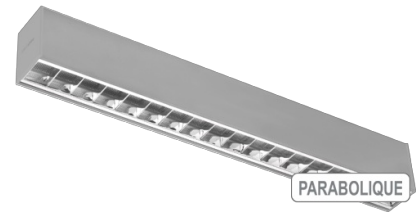

FICHE TECHNIQUE

Suspension Start-S Parabolique

Modèle SSSP5DA5063BC8777

Suspension Start-S Parabolique 14W 1630Lm H75*L545*I57mm Suspension IP20 IK08 90° 3000K

Code GTIN : 3701481500603

Fabriqué en Europe

Sur commande

Sur-mesure possible

Photo(s) non contractuelle(s).
L'apparence du produit peut être amenée à être modifiée.

Informations principales

Réf.	SSSP5DA5063BC8777
Marque	PIXEL Lighting
Nom produit	Suspension Start-S Parabolique
Type	Éclairage intérieur
Catégorie	Suspension
Sous-catégorie	Start-S
Application(s)	Bâtiment tertiaire, Etablissement scolaire
Variante(s)	8 variantes
Coloris	Gris, Blanc, Noir
Dimensions	H75 * L545 * I57 mm
Dimensions d'installation	-
Poids	1400g

Données techniques

Puissance	14 W
Flux lumineux	1630 LM
Rendement	116 LM/W
Angle de diffusion	90°
Température de couleur	3000K
Type de montage	Suspension
Type de LED	SMD5630
Type de diffuseur / réflecteur	Parabolique
Type de driver	Osram Optotronic
Usage intensif	Oui
Température fonctionnement	-20° à +40° C

Accessoires

Aperçu	Réf.	Nom	Description	Garantie (an)	Marque
	ACC5DC3516D15C84	Suspension Normale - Acier 1500 mm	Compatible gammes : Start - Novo - Nano - Record - Style - Initial - Micro - Ring - Geo - Linéa - Retail - Dimensions : 1500 mm x 15/12 mm	2	PIXEL Lighting
	ACC5DC3516DC3A58	Suspension Electrique - Gris Clair 1500 mm	Compatible gammes : Start - Novo - Nano - Record - Style - Initial - Micro - Ring - Geo - Retail - Alimentation électrique incluse	2	PIXEL Lighting
	ACC5DC3516ECF6B9	Suspension Electrique - Blanc 1500 mm	Compatible gammes : Start - Novo - Nano - Record - Style - Micro - Ring - Geo - Retail - Alimentation électrique incluse	2	PIXEL Lighting
	ACC5DC351707185D	Suspension Electrique - Noir 1500 mm	Compatible gammes : Start - Novo - Nano - Record - Style - Geo - Ring Alimentation électrique incluse	2	PIXEL Lighting
	ACC5DC3517A34841	Embout d'extrémité Gris Clair (unité)	Compatible gamme Start-S En aluminium : à visser	2	PIXEL Lighting