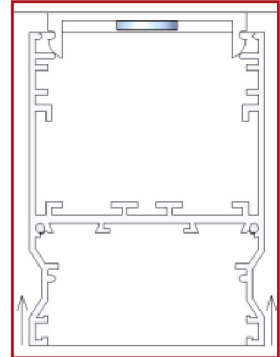

Normes

Performances luminaire

Caractéristiques

En option

Variantes

Réf.	Puissance en W	Flux lumineux en LM	Rendement en LM/W	Angle en °	Dimensions en mm	Type de montage	Température couleur en K	IP	IK	Durée de vie en H	L / B	Classe
SSSP5DA5063BC8777	14	1630	116	90°	H75 * L545 * I57	Suspension	3000K	20	08	72000	L80B10	I
SSSP5DA5063C7E9F6	14	1660	118	90°	H75 * L545 * I57	Suspension	4000K	20	08	72000	L80B10	I
SSSP5DA5063C89DFB	27	3250	120	90°	H75 * L1085 * I57	Suspension	3000K	20	08	72000	L80B10	I
SSSP5DA5063C948A2	27	3320	122	90°	H75 * L1085 * I57	Suspension	4000K	20	08	72000	L80B10	I
SSSP5DA5063C9F15C	40	4880	122	90°	H75 * L1625 * I57	Suspension	3000K	20	08	72000	L80B10	I
SSSP5DA5063CA9DA7	40	4980	124	90°	H75 * L1625 * I57	Suspension	4000K	20	08	72000	L80B10	I
SSSP5DA5063CB45E7	51	6500	127	90°	H75 * L2170 * I57	Suspension	3000K	20	08	72000	L80B10	I
SSSP5DA5063CBEA54	51	6640	130	90°	H75 * L2170 * I57	Suspension	4000K	20	08	72000	L80B10	I

Schéma technique

Schéma de montage

Système de suspension rapide