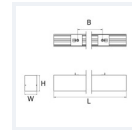

Sur-mesure possible

Photo(s) non contractuelle(s).
L'apparence du produit peut être amenée à être modifiée.

Informations principales

Réf.	SSSP5DA5063C7E9F6
Marque	PIXEL Lighting
Nom produit	Suspension Start-S Parabolique
Type	Éclairage intérieur
Catégorie	Suspension
Sous-catégorie	Start-S
Application(s)	Bâtiment tertiaire, Etablissement scolaire
Variante(s)	8 variantes
Coloris	Gris, Blanc, Noir
Dimensions	H75 * L545 * I57 mm
Dimensions d'installation	-
Poids	1400g