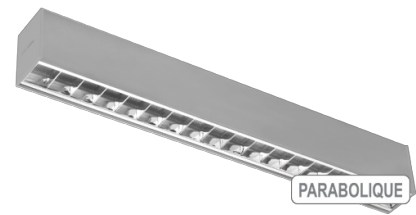

FICHE TECHNIQUE

Suspension Start-S Parabolique

Modèle SSSP5DA5063C7E9F6

Suspension Start-S Parabolique 14W 1660Lm H75*L545*I57mm Suspension IP20 IK08 90° 4000K

Code GTIN : 3701481500597

Fabriqué en Europe

Sur commande

Sur-mesure possible

Photo(s) non contractuelle(s).
L'apparence du produit peut être amenée à être modifiée.

Informations principales

Réf.	SSSP5DA5063C7E9F6
Marque	PIXEL Lighting
Nom produit	Suspension Start-S Parabolique
Type	Éclairage intérieur
Catégorie	Suspension
Sous-catégorie	Start-S
Application(s)	Bâtiment tertiaire, Etablissement scolaire
Variante(s)	8 variantes
Coloris	Gris, Blanc, Noir
Dimensions	H75 * L545 * I57 mm
Dimensions d'installation	-
Poids	1400g

Données techniques

Puissance	14 W
Flux lumineux	1660 LM
Rendement	118 LM/W
Angle de diffusion	90°
Température de couleur	4000K
Type de montage	Suspension
Type de LED	SMD5630
Type de diffuseur / réflecteur	Parabolique
Type de driver	Osram Optotronic
Usage intensif	Oui
Température fonctionnement	-20° à +40° C

Accessoires

Aperçu	Réf.	Nom	Description	Garantie (an)	Marque
	ACC5DC3516D15C84	Suspension Normale - Acier 1500 mm	Compatible gammes : Start - Novo - Nano - Record - Style - Initial - Micro - Ring - Geo - Linéa - Retail - Dimensions : 1500 mm x 15/12 mm	2	PIXEL Lighting
	ACC5DC3516DC3A58	Suspension Electrique - Gris Clair 1500 mm	Compatible gammes : Start - Novo - Nano - Record - Style - Initial - Micro - Ring - Geo - Retail - Alimentation électrique incluse	2	PIXEL Lighting
	ACC5DC3516ECF6B9	Suspension Electrique - Blanc 1500 mm	Compatible gammes : Start - Novo - Nano - Record - Style - Micro - Ring - Geo - Retail - Alimentation électrique incluse	2	PIXEL Lighting
	ACC5DC351707185D	Suspension Electrique - Noir 1500 mm	Compatible gammes : Start - Novo - Nano - Record - Style - Geo - Ring Alimentation électrique incluse	2	PIXEL Lighting
	ACC5DC3517A34841	Embout d'extrémité Gris Clair (unité)	Compatible gamme Start-S En aluminium : à visser	2	PIXEL Lighting