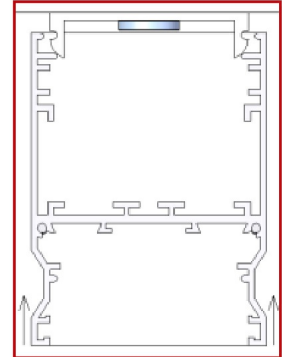

Normes

Performances luminaire

Caractéristiques

En option

Variantes

Réf.	Puissance en W	Flux lumineux en LM	Rendement en LM/W	Angle en °	Dimensions en mm	Type de montage	Température couleur en K	IP	IK	Durée de vie en H	L / B	Classe
SSSP5DA5063BC8777	14	1630	116	90°	H75 * L545 * I57	Suspension	3000K	20	08	72000	L80B10	I
SSSP5DA5063C7E9F6	14	1660	118	90°	H75 * L545 * I57	Suspension	4000K	20	08	72000	L80B10	I
SSSP5DA5063C89DFB	27	3250	120	90°	H75 * L1085 * I57	Suspension	3000K	20	08	72000	L80B10	I
SSSP5DA5063C948A2	27	3320	122	90°	H75 * L1085 * I57	Suspension	4000K	20	08	72000	L80B10	I
SSSP5DA5063C9F15C	40	4880	122	90°	H75 * L1625 * I57	Suspension	3000K	20	08	72000	L80B10	I
SSSP5DA5063CA9DA7	40	4980	124	90°	H75 * L1625 * I57	Suspension	4000K	20	08	72000	L80B10	I
SSSP5DA5063CB45E7	51	6500	127	90°	H75 * L2170 * I57	Suspension	3000K	20	08	72000	L80B10	I
SSSP5DA5063CBEA54	51	6640	130	90°	H75 * L2170 * I57	Suspension	4000K	20	08	72000	L80B10	I

Schéma technique

Schéma de montage

Système de suspension rapide