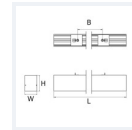

Sur commande

Sur-mesure possible

Photo(s) non contractuelle(s).
L'apparence du produit peut être amenée à être modifiée.

Informations principales

Réf.	SSSP5DA5063C9F15C
Marque	PIXEL Lighting
Nom produit	Suspension Start-S Parabolique
Type	Éclairage intérieur
Catégorie	Suspension
Sous-catégorie	Start-S
Application(s)	Bâtiment tertiaire, Etablissement scolaire
Variante(s)	8 variantes
Coloris	Gris, Blanc, Noir
Dimensions	H75 * L1625 * I57 mm
Dimensions d'installation	-
Poids	3400g