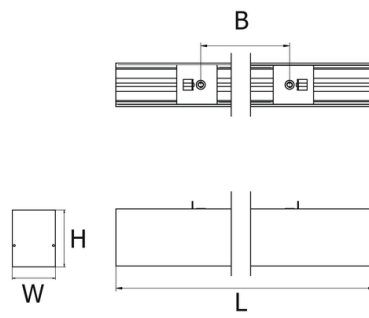

Normes

Performances luminaire

Caractéristiques

En option

Variantes

Réf.	Puissance en W	Flux lumineux en LM	Rendement en LM/W	Angle en °	Dimensions en mm	Type de montage	Température couleur en K	IP	IK	Durée de vie en H	L / B	Classe
SSSP5DA5063BC8777	14	1630	116	90°	H75 * L545 * I57	Suspension	3000K	20	08	72000	L80B10	I
SSSP5DA5063C7E9F6	14	1660	118	90°	H75 * L545 * I57	Suspension	4000K	20	08	72000	L80B10	I
SSSP5DA5063C89DFB	27	3250	120	90°	H75 * L1085 * I57	Suspension	3000K	20	08	72000	L80B10	I
SSSP5DA5063C948A2	27	3320	122	90°	H75 * L1085 * I57	Suspension	4000K	20	08	72000	L80B10	I
SSSP5DA5063C9F15C	40	4880	122	90°	H75 * L1625 * I57	Suspension	3000K	20	08	72000	L80B10	I
SSSP5DA5063CA9DA7	40	4980	124	90°	H75 * L1625 * I57	Suspension	4000K	20	08	72000	L80B10	I
SSSP5DA5063CB45E7	51	6500	127	90°	H75 * L2170 * I57	Suspension	3000K	20	08	72000	L80B10	I
SSSP5DA5063CBEA54	51	6640	130	90°	H75 * L2170 * I57	Suspension	4000K	20	08	72000	L80B10	I

Schéma technique

Schéma de montage

Système de suspension rapide