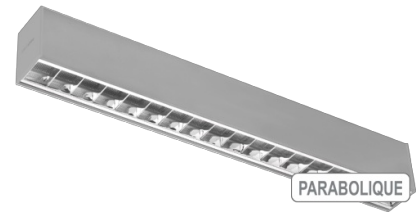

FICHE TECHNIQUE

Suspension Start-S Parabolique

Modèle SSSP5DA5063C9F15C

Suspension Start-S Parabolique 40W 4880Lm H75*L1625*157mm Suspension IP20 IK08 90° 3000K

Code GTIN : 3701481500566

Fabriqué en Europe

Sur commande

Sur-mesure possible

Photo(s) non contractuelle(s).
L'apparence du produit peut être amenée à être modifiée.

Informations principales

Réf.	SSSP5DA5063C9F15C
Marque	PIXEL Lighting
Nom produit	Suspension Start-S Parabolique
Type	Éclairage intérieur
Catégorie	Suspension
Sous-catégorie	Start-S
Application(s)	Bâtiment tertiaire, Etablissement scolaire
Variante(s)	8 variantes
Coloris	Gris, Blanc, Noir
Dimensions	H75 * L1625 * I57 mm
Dimensions d'installation	-
Poids	3400g

Données techniques

Puissance	40 W
Flux lumineux	4880 LM
Rendement	122 LM/W
Angle de diffusion	90°
Température de couleur	3000K
Type de montage	Suspension
Type de LED	SMD5630
Type de diffuseur / réflecteur	Parabolique
Type de driver	Osram Optotronic
Usage intensif	Oui
Température fonctionnement	-20° à +40° C

Accessoires

Aperçu	Réf.	Nom	Description	Garantie (an)	Marque
	ACC5DC3516D15C84	Suspension Normale - Acier 1500 mm	Compatible gammes : Start - Novo - Nano - Record - Style - Initial - Micro - Ring - Geo - Linéa - Retail - Dimensions : 1500 mm x 15/12 mm	2	PIXEL Lighting
	ACC5DC3516DC3A58	Suspension Electrique - Gris Clair 1500 mm	Compatible gammes : Start - Novo - Nano - Record - Style - Initial - Micro - Ring - Geo - Retail - Alimentation électrique incluse	2	PIXEL Lighting
	ACC5DC3516ECF6B9	Suspension Electrique - Blanc 1500 mm	Compatible gammes : Start - Novo - Nano - Record - Style - Micro - Ring - Geo - Retail - Alimentation électrique incluse	2	PIXEL Lighting
	ACC5DC351707185D	Suspension Electrique - Noir 1500 mm	Compatible gammes : Start - Novo - Nano - Record - Style - Geo - Ring Alimentation électrique incluse	2	PIXEL Lighting
	ACC5DC3517A34841	Embout d'extrémité Gris Clair (unité)	Compatible gamme Start-S En aluminium : à visser	2	PIXEL Lighting