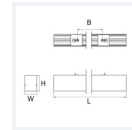

Sur commande

Sur-mesure possible

Photo(s) non contractuelle(s).
L'apparence du produit peut être amenée à être modifiée.

Informations principales

Réf.	SSSP5DA5063CA9DA7
Marque	PIXEL Lighting
Nom produit	Suspension Start-S Parabolique
Type	Éclairage intérieur
Catégorie	Suspension
Sous-catégorie	Start-S
Application(s)	Bâtiment tertiaire, Etablissement scolaire
Variante(s)	8 variantes
Coloris	Gris, Blanc, Noir
Dimensions	H75 * L1625 * I57 mm
Dimensions d'installation	-
Poids	3400g