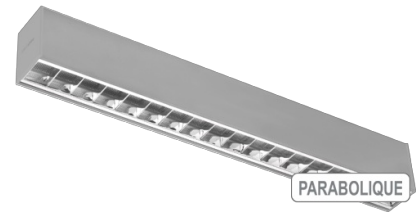

FICHE TECHNIQUE

Suspension Start-S Parabolique

Modèle SSSP5DA5063CA9DA7

Suspension Start-S Parabolique 40W 4980Lm H75*L1625*I57mm Suspension IP20 IK08 90° 4000K

Code GTIN : 3701481500559

Fabriqué en Europe

Sur commande

Sur-mesure possible

Photo(s) non contractuelle(s).
L'apparence du produit peut être amenée à être modifiée.

Informations principales

Réf.	SSSP5DA5063CA9DA7
Marque	PIXEL Lighting
Nom produit	Suspension Start-S Parabolique
Type	Éclairage intérieur
Catégorie	Suspension
Sous-catégorie	Start-S
Application(s)	Bâtiment tertiaire, Etablissement scolaire
Variante(s)	8 variantes
Coloris	Gris, Blanc, Noir
Dimensions	H75 * L1625 * I57 mm
Dimensions d'installation	-
Poids	3400g

Données techniques

Puissance	40 W
Flux lumineux	4980 LM
Rendement	124 LM/W
Angle de diffusion	90°
Température de couleur	4000K
Type de montage	Suspension
Type de LED	SMD5630
Type de diffuseur / réflecteur	Parabolique
Type de driver	Osram Optotronic
Usage intensif	Oui
Température fonctionnement	-20° à +40° C

Accessoires

Aperçu	Réf.	Nom	Description	Garantie (an)	Marque
	ACC5DC3516D15C84	Suspension Normale - Acier 1500 mm	Compatible gammes : Start - Novo - Nano - Record - Style - Initial - Micro - Ring - Geo - Linéa - Retail - Dimensions : 1500 mm x 15/12 mm	2	PIXEL Lighting
	ACC5DC3516DC3A58	Suspension Electrique - Gris Clair 1500 mm	Compatible gammes : Start - Novo - Nano - Record - Style - Initial - Micro - Ring - Geo - Retail - Alimentation électrique incluse	2	PIXEL Lighting
	ACC5DC3516ECF6B9	Suspension Electrique - Blanc 1500 mm	Compatible gammes : Start - Novo - Nano - Record - Style - Micro - Ring - Geo - Retail - Alimentation électrique incluse	2	PIXEL Lighting
	ACC5DC351707185D	Suspension Electrique - Noir 1500 mm	Compatible gammes : Start - Novo - Nano - Record - Style - Geo - Ring Alimentation électrique incluse	2	PIXEL Lighting
	ACC5DC3517A34841	Embout d'extrémité Gris Clair (unité)	Compatible gamme Start-S En aluminium : à visser	2	PIXEL Lighting