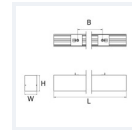

Sur commande

Sur-mesure possible

Photo(s) non contractuelle(s).
L'apparence du produit peut être amenée à être modifiée.

Informations principales

Réf.	SSSP5DA5063CB45E7
Marque	PIXEL Lighting
Nom produit	Suspension Start-S Parabolique
Type	Éclairage intérieur
Catégorie	Suspension
Sous-catégorie	Start-S
Application(s)	Bâtiment tertiaire, Etablissement scolaire
Variante(s)	8 variantes
Coloris	Gris, Blanc, Noir
Dimensions	H75 * L2170 * I57 mm
Dimensions d'installation	-
Poids	4800g