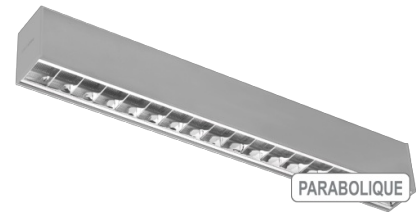

FICHE TECHNIQUE

Suspension Start-S Parabolique

Modèle SSSP5DA5063CB45E7

Suspension Start-S Parabolique 51W 6500Lm H75*L2170*I57mm Suspension IP20 IK08 90° 3000K

Code GTIN : 3701481500542

Fabriqué en Europe

Sur commande

Sur-mesure possible

Photo(s) non contractuelle(s).
L'apparence du produit peut être amenée à être modifiée.

Informations principales

Réf.	SSSP5DA5063CB45E7
Marque	PIXEL Lighting
Nom produit	Suspension Start-S Parabolique
Type	Éclairage intérieur
Catégorie	Suspension
Sous-catégorie	Start-S
Application(s)	Bâtiment tertiaire, Etablissement scolaire
Variante(s)	8 variantes
Coloris	Gris, Blanc, Noir
Dimensions	H75 * L2170 * I57 mm
Dimensions d'installation	-
Poids	4800g

Données techniques

Puissance	51 W
Flux lumineux	6500 LM
Rendement	127 LM/W
Angle de diffusion	90°
Température de couleur	3000K
Type de montage	Suspension
Type de LED	SMD5630
Type de diffuseur / réflecteur	Parabolique
Type de driver	Osram Optotronic
Usage intensif	Oui
Température fonctionnement	-20° à +40° C

Accessoires

Aperçu	Réf.	Nom	Description	Garantie (an)	Marque
	ACC5DC3516D15C84	Suspension Normale - Acier 1500 mm	Compatible gammes : Start - Novo - Nano - Record - Style - Initial - Micro - Ring - Geo - Linéa - Retail - Dimensions : 1500 mm x 15/12 mm	2	PIXEL Lighting
	ACC5DC3516DC3A58	Suspension Electrique - Gris Clair 1500 mm	Compatible gammes : Start - Novo - Nano - Record - Style - Initial - Micro - Ring - Geo - Retail - Alimentation électrique incluse	2	PIXEL Lighting
	ACC5DC3516ECF6B9	Suspension Electrique - Blanc 1500 mm	Compatible gammes : Start - Novo - Nano - Record - Style - Micro - Ring - Geo - Retail - Alimentation électrique incluse	2	PIXEL Lighting
	ACC5DC351707185D	Suspension Electrique - Noir 1500 mm	Compatible gammes : Start - Novo - Nano - Record - Style - Geo - Ring Alimentation électrique incluse	2	PIXEL Lighting
	ACC5DC3517A34841	Embout d'extrémité Gris Clair (unité)	Compatible gamme Start-S En aluminium : à visser	2	PIXEL Lighting