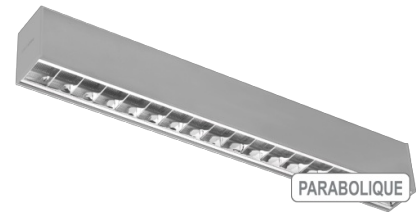

FICHE TECHNIQUE

Suspension Start-S Parabolique

Modèle SSSP5DA5063CBEA54

Suspension Start-S Parabolique 51W 6640Lm H75*L2170*I57mm Suspension IP20 IK08 90° 4000K

Code GTIN : 3701481500535

Fabriqué en Europe

Sur commande

Sur-mesure possible

Photo(s) non contractuelle(s).
L'apparence du produit peut être amenée à être modifiée.

Informations principales

Réf.	SSSP5DA5063CBEA54
Marque	PIXEL Lighting
Nom produit	Suspension Start-S Parabolique
Type	Éclairage intérieur
Catégorie	Suspension
Sous-catégorie	Start-S
Application(s)	Bâtiment tertiaire, Etablissement scolaire
Variante(s)	8 variantes
Coloris	Gris, Blanc, Noir
Dimensions	H75 * L2170 * I57 mm
Dimensions d'installation	-
Poids	4800g

Données techniques

Puissance	51 W
Flux lumineux	6640 LM
Rendement	130 LM/W
Angle de diffusion	90°
Température de couleur	4000K
Type de montage	Suspension
Type de LED	SMD5630
Type de diffuseur / réflecteur	Parabolique
Type de driver	Osram Optotronic
Usage intensif	Oui
Température fonctionnement	-20° à +40° C

Accessoires

Aperçu	Réf.	Nom	Description	Garantie (an)	Marque
	ACC5DC3516D15C84	Suspension Normale - Acier 1500 mm	Compatible gammes : Start - Novo - Nano - Record - Style - Initial - Micro - Ring - Geo - Linéa - Retail - Dimensions : 1500 mm x 15/12 mm	2	PIXEL Lighting
	ACC5DC3516DC3A58	Suspension Electrique - Gris Clair 1500 mm	Compatible gammes : Start - Novo - Nano - Record - Style - Initial - Micro - Ring - Geo - Retail - Alimentation électrique incluse	2	PIXEL Lighting
	ACC5DC3516ECF6B9	Suspension Electrique - Blanc 1500 mm	Compatible gammes : Start - Novo - Nano - Record - Style - Micro - Ring - Geo - Retail - Alimentation électrique incluse	2	PIXEL Lighting
	ACC5DC351707185D	Suspension Electrique - Noir 1500 mm	Compatible gammes : Start - Novo - Nano - Record - Style - Geo - Ring Alimentation électrique incluse	2	PIXEL Lighting
	ACC5DC3517A34841	Embout d'extrémité Gris Clair (unité)	Compatible gamme Start-S En aluminium : à visser	2	PIXEL Lighting