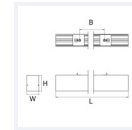

Sur commande

Sur-mesure possible

Photo(s) non contractuelle(s).
L'apparence du produit peut être amenée à être modifiée.

Informations principales

Réf.	SSSP5DA5063CBEA54
Marque	PIXEL Lighting
Nom produit	Suspension Start-S Parabolique
Type	Éclairage intérieur
Catégorie	Suspension
Sous-catégorie	Start-S
Application(s)	Bâtiment tertiaire, Etablissement scolaire
Variante(s)	8 variantes
Coloris	Gris, Blanc, Noir
Dimensions	H75 * L2170 * I57 mm
Dimensions d'installation	-
Poids	4800g