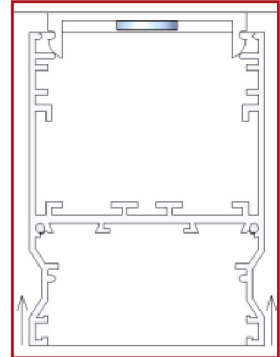

Schéma de montage