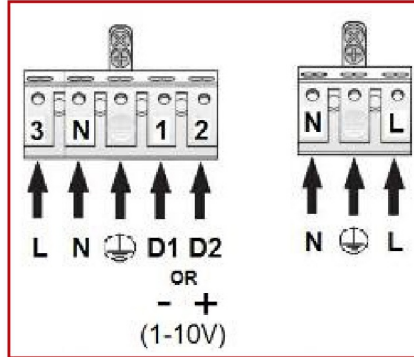

Aperçu	Réf.	Nom	Description	Garantie (an)	Marque
	ACC5DC3517CE8C1F	Jonction 90° Non lumineuse	Compatible gamme Start	2	PIXEL Lighting
	ACC5DC3517DE53F6	Jonction en T Non lumineux	Compatible gamme Start	2	PIXEL Lighting
	ACC5DC3517EDCB76	Jonction Linéaire invisible	Compatible gammes : Start - Novo - Nano - Record - Trigos Fixation de 2 modules entre eux	2	PIXEL Lighting
	ACC5DCD4824EF921	Cache supérieur 1085 mm	Compatible gamme Start Fermeture offrant une étanchéité IP40	2	PIXEL Lighting
	ACC5DCD48AA36982	Cache supérieur 1625 mm	Compatible gamme Start Fermeture offrant une étanchéité IP40	2	PIXEL Lighting
	ACC5DCD4920495A8	Cache supérieur 2170 mm	Compatible gamme Start Fermeture offrant une étanchéité IP40	2	PIXEL Lighting
	ACC5DCD4A50D3A33	Module CBU-ASD Casambi	Compatible modèle Start équipé d'un Driver Dali	5	Casambi
	ACC5DCD4BCE80E54	Interrupteur télécommande Casambi Xpress Noir	Pilotage des modules Casambi sans fils	5	Casambi
	ACC5DCD4CA4D6BFD	Interrupteur télécommande Casambi Xpress Blanc	Pilotage des modules Casambi sans fils	5	Casambi
	ACC5DCD5163AFB91	Coupleur en croix 6 branches	Compatible gamme Start	2	PIXEL Lighting
	ACC5DCD52A2E0EC4	Cache supérieur 545 mm	Compatible gamme Start	2	PIXEL Lighting
	ACC5F4E5577C2942	Câblage traversant 5 fils - 545 mm	Compatible gamme Start	5	PIXEL Lighting
	ACC5F4E563C52140	Câblage traversant 5 fils - 1085 mm	Compatible gamme Start : linéaires et modules en L	5	PIXEL Lighting
	ACC5F4E573536F4A	Câblage traversant 5 fils - 1625 mm	Compatible gamme Start	5	PIXEL Lighting
	ACC5F4E58DF43905	Câblage traversant 5 fils - 2170 mm	Compatible gamme Start	5	PIXEL Lighting
-	ACC62B0257F6A4CC	Module non lumineux 545 mm	Câblage traversant inclus	2	PIXEL Lighting
-	ACC62B0263D0B7CC	Module non lumineux 1085 mm	Câblage traversant inclus	2	PIXEL Lighting
-	ACC62B026ED46C53	Module non lumineux 1625 mm	Câblage traversant inclus	2	PIXEL Lighting

Schéma de montage

Système de suspension rapide