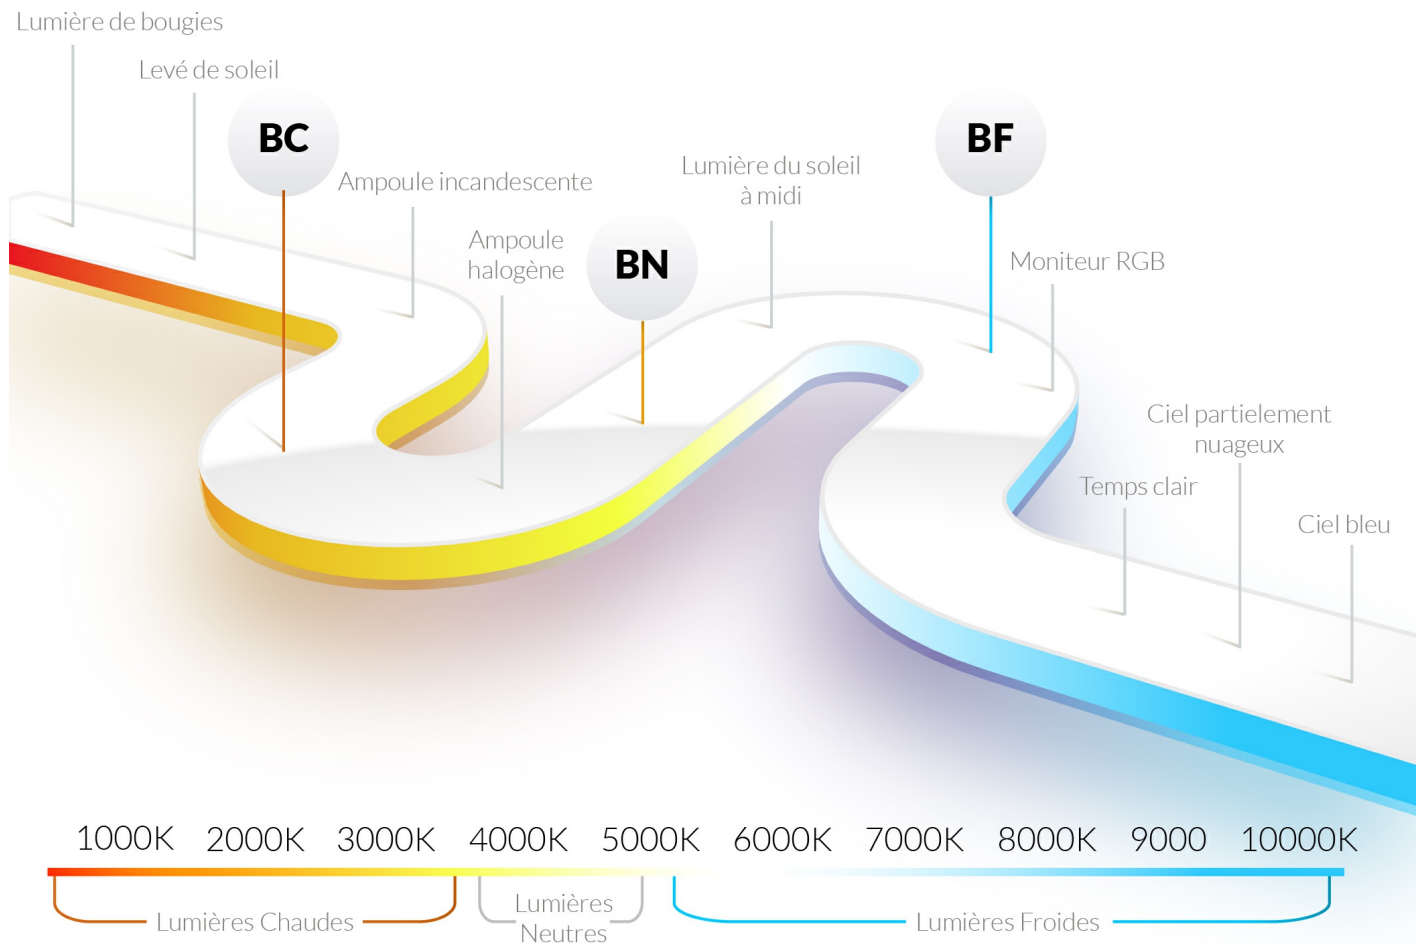

FICHE TECHNIQUE

Suspension Start-S Parabolique TW

Modèle SSSPT5DA5063E40788

Suspension Start-S Parabolique TW 19W 2330Lm H75*L1085*I57mm
Suspension IP20 IK08 90° TW 2700 à 6500K

Code GTIN : 3701481500412

Fabriqué en Europe

Données techniques

Puissance	19 W
Flux lumineux	2330 LM
Rendement	122 LM/W
Angle de diffusion	90°
Température de couleur	TW 2700 à 6500K
Type de montage	Suspension
Type de LED	SMD5630
Type de diffuseur / réflecteur	Parabolique
Type de driver	Tunable White
Usage intensif	Oui
Température fonctionnement	-20° à +40° C

Aperçu	Réf.	Nom	Description	Garantie (an)	Marque
-	ACC62B02818A1F0F	Module non lumineux 2170 mm	Câblage traversant inclus	2	PIXEL Lighting

Schéma technique

Variation de la teinte des blancs : 2700K à 6500K