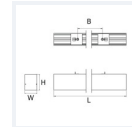

Sur commande

Sur-mesure possible

Nouveauté

Photo(s) non contractuelle(s).
L'apparence du produit peut être amenée à être modifiée.

Informations principales

Réf.	SSSPT5DA5063E40788
Marque	PIXEL Lighting
Nom produit	Suspension Start-S Parabolique TW
Type	Éclairage intérieur
Catégorie	Suspension
Sous-catégorie	Start-S
Application(s)	Bâtiment tertiaire, Etablissement scolaire
Variante(s)	3 variantes
Coloris	Gris, Blanc, Noir
Dimensions	H75 * L1085 * I57 mm
Dimensions d'installation	-
Poids	-