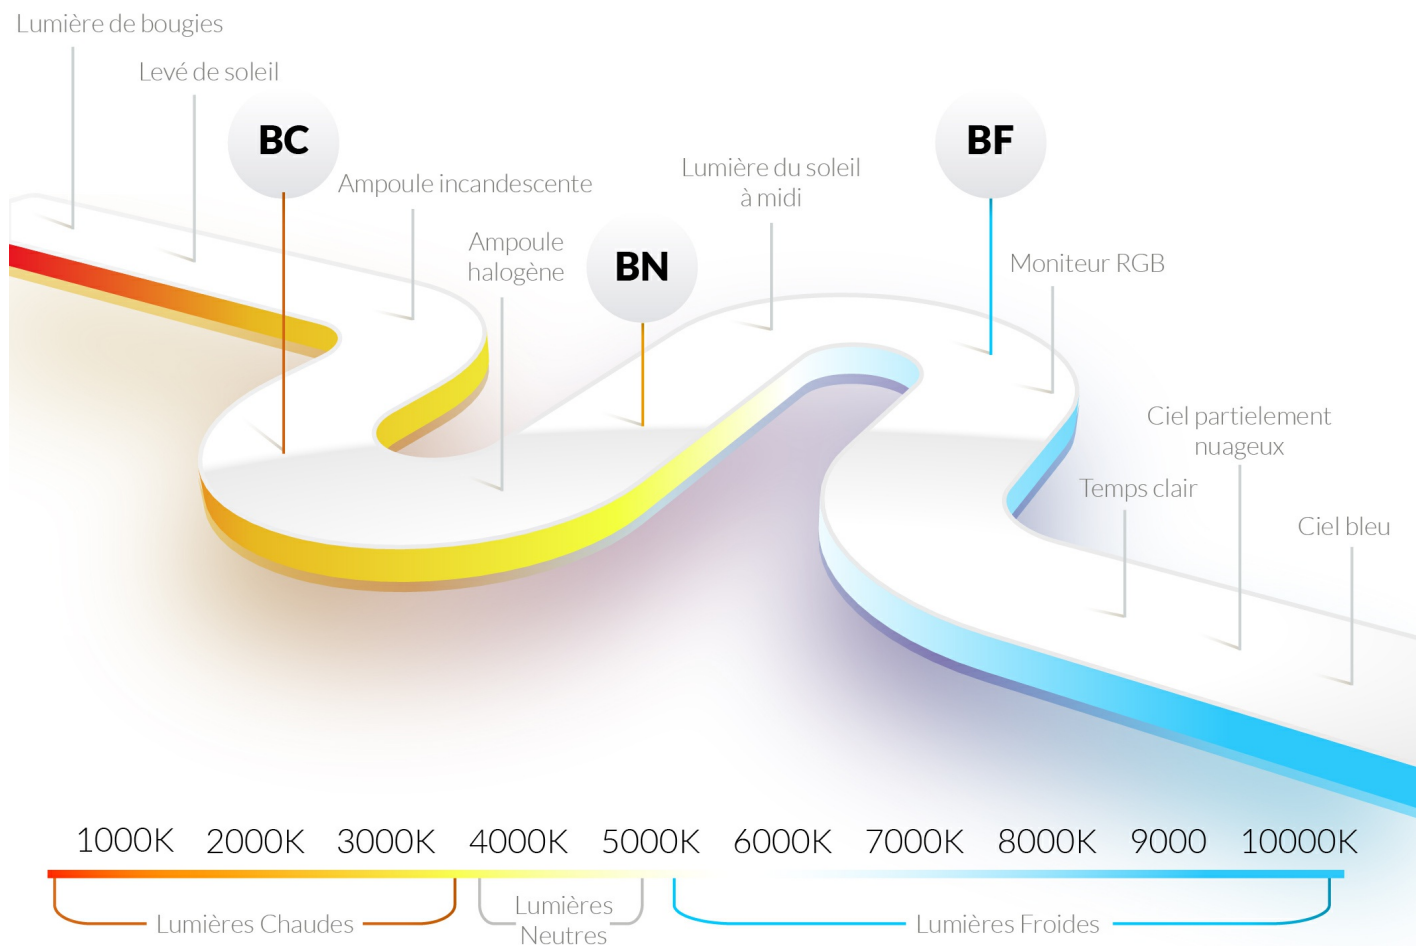

Variation de la teinte des blancs : 2700K à 6500K