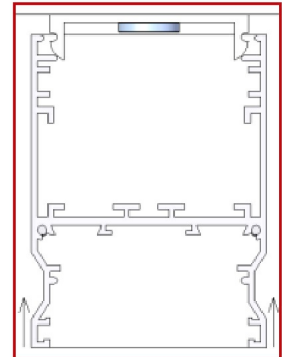

Schéma de montage