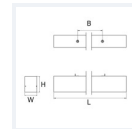

FICHE TECHNIQUE

Suspension Start-S Parabolique DI-IN TW

Modèle SSSPDIT5DA5063F44468

Suspension Start-S Parabolique DI-IN TW 45W 1620-3010Lm
H75*L1085*I57mm Suspension IP20 IK08 90° TW 2700 à 6500K

Code GTIN : 3701481500450

Fabriqué en Europe

Sur commande

Sur-mesure possible

Nouveauté

Photo(s) non contractuelle(s).
L'apparence du produit peut être amenée à être modifiée.

Informations principales

Réf.	SSSPDIT5DA5063F44468
Marque	PIXEL Lighting
Nom produit	Suspension Start-S Parabolique DI-IN TW
Type	Éclairage intérieur
Catégorie	Suspension
Sous-catégorie	Start-S
Application(s)	Bâtiment tertiaire, Etablissement scolaire
Variante(s)	5 variantes
Coloris	Gris, Blanc, Noir
Dimensions	H75 * L1085 * I57 mm
Dimensions d'installation	-
Poids	-

Données techniques

Puissance	45 W
Flux lumineux	1620-3010 LM
Rendement	102 LM/W
Angle de diffusion	90°
Température de couleur	TW 2700 à 6500K
Type de montage	Suspension
Type de LED	SMD5630
Type de diffuseur / réflecteur	Opale
Type de driver	Tunable White
Usage intensif	Oui
Température fonctionnement	-20° à +40° C