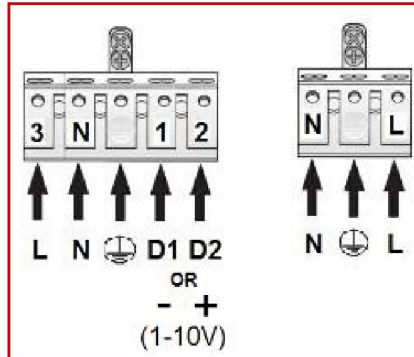

Schéma de montage