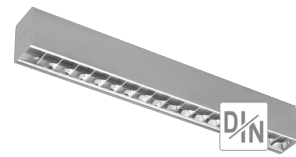

FICHE TECHNIQUE

Suspension Start-S Parabolique DI-IN TW

Modèle SSSPDIT5DA5063F44468

Suspension Start-S Parabolique DI-IN TW 45W 1620-3010Lm
H75*L1085*I57mm Suspension IP20 IK08 90° TW 2700 à 6500K

Code GTIN : 3701481500450

Fabriqué en Europe

Sur commande

Sur-mesure possible

Nouveauté

Photo(s) non contractuelle(s).
L'apparence du produit peut être amenée à être modifiée.

Informations principales

Réf.	SSSPDIT5DA5063F44468
Marque	PIXEL Lighting
Nom produit	Suspension Start-S Parabolique DI-IN TW
Type	Éclairage intérieur
Catégorie	Suspension
Sous-catégorie	Start-S
Application(s)	Bâtiment tertiaire, Etablissement scolaire
Variante(s)	5 variantes
Coloris	Gris, Blanc, Noir
Dimensions	H75 * L1085 * I57 mm
Dimensions d'installation	-
Poids	-

Données techniques

Puissance	45 W
Flux lumineux	1620-3010 LM
Rendement	102 LM/W
Angle de diffusion	90°
Température de couleur	TW 2700 à 6500K
Type de montage	Suspension
Type de LED	SMD5630
Type de diffuseur / réflecteur	Opale
Type de driver	Tunable White
Usage intensif	Oui
Température fonctionnement	-20° à +40° C