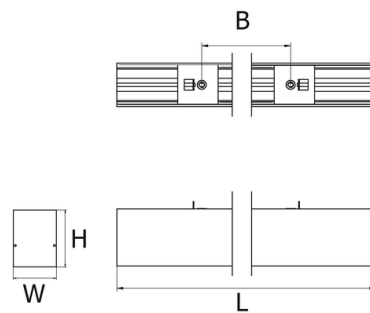

Schéma technique