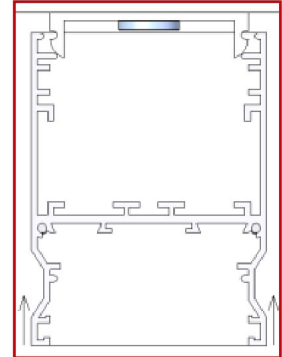

Schéma de montage