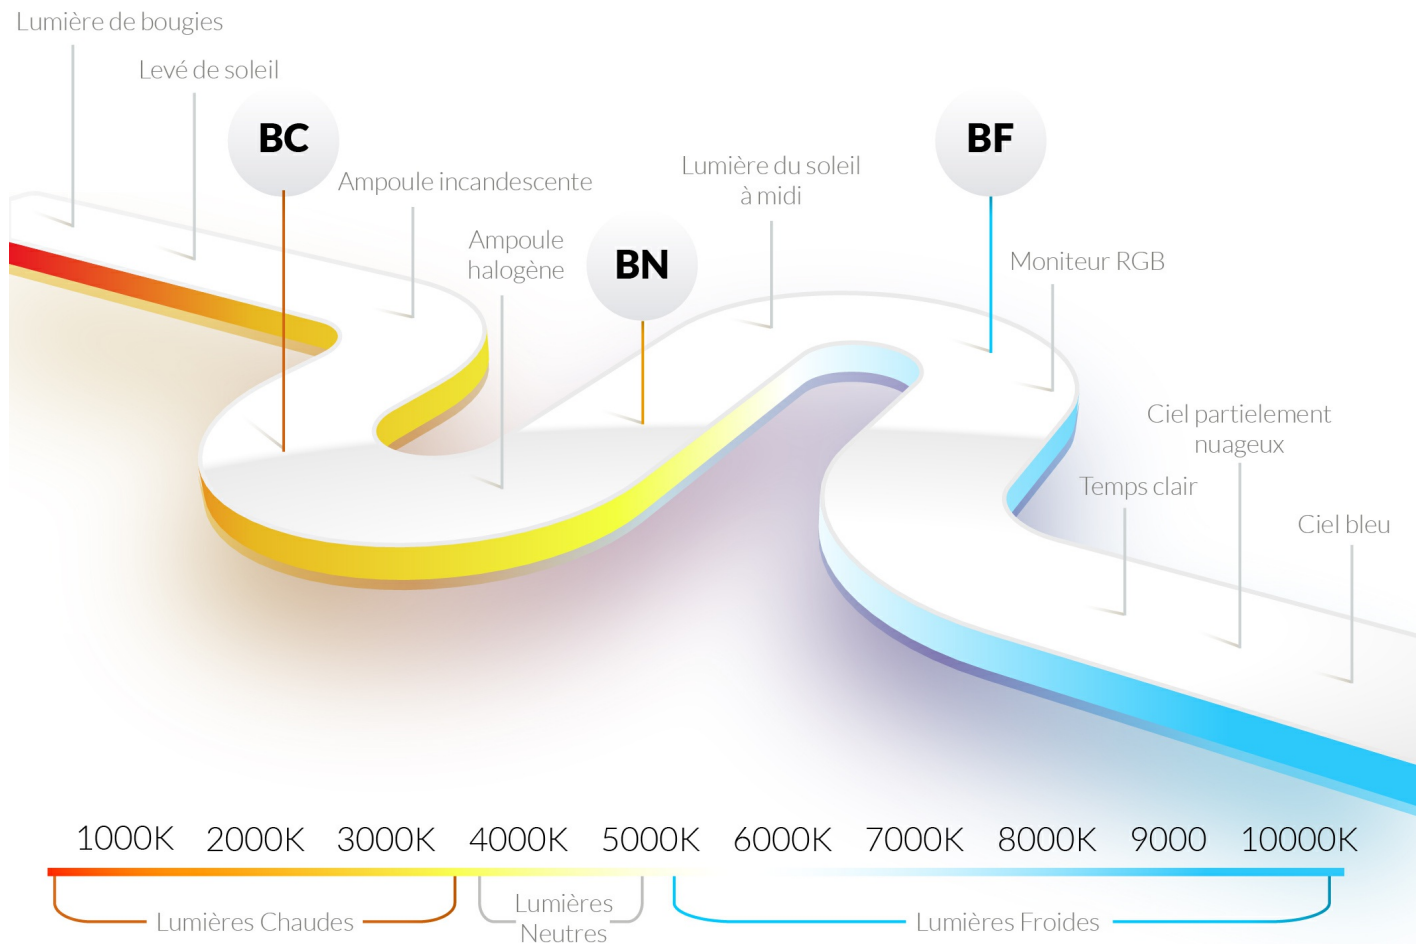

Variation de la teinte des blancs : 2700K à 6500K