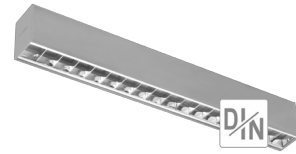

## Suspension Start-S Parabolique DI-IN TW

Modèle SSSPDIT5DA506402A442

Suspension Start-S Parabolique DI-IN TW 67W 2430-4660Lm  
H75\*L1625\*I57mm Suspension IP20 IK08 90° TW 2700 à 6500K

Code GTIN : 3701481500436

### Informations principales

Réf.	SSSPDIT5DA506402A442
Marque	PIXEL Lighting
Nom produit	Suspension Start-S Parabolique DI-IN TW
Type	Éclairage intérieur
Catégorie	Suspension
Sous-catégorie	Start-S
Application(s)	Bâtiment tertiaire, Etablissement scolaire
Variante(s)	5 variantes
Coloris	Gris, Blanc, Noir
Dimensions	H75 * L1625 * I57 mm
Dimensions d'installation	-
Poids	-

### Données techniques

Puissance	67 W
Flux lumineux	2430-4660 LM
Rendement	105 LM/W
Angle de diffusion	90°
Température de couleur	TW 2700 à 6500K
Type de montage	Suspension
Type de LED	SMD5630
Type de diffuseur / réflecteur	Opale
Type de driver	Tunable White
Usage intensif	Oui
Température fonctionnement	-20° à +40° C