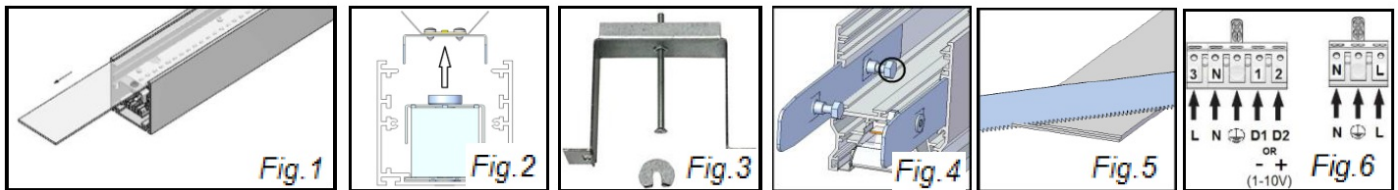

Schéma de montage