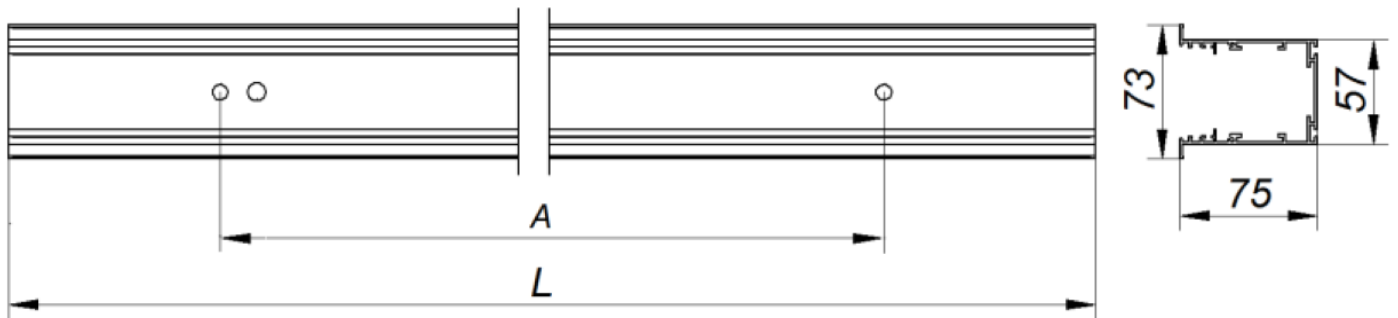

Schéma technique