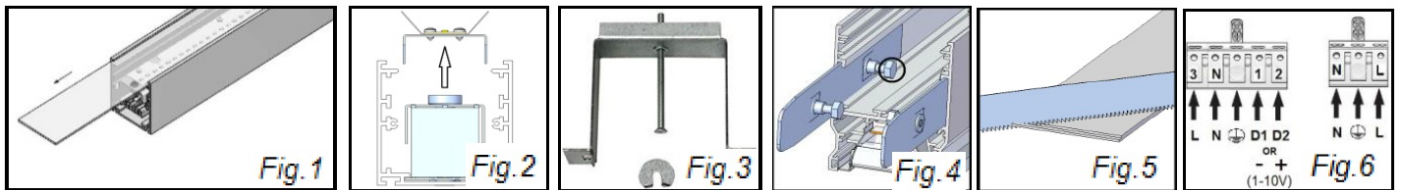

Schéma de montage