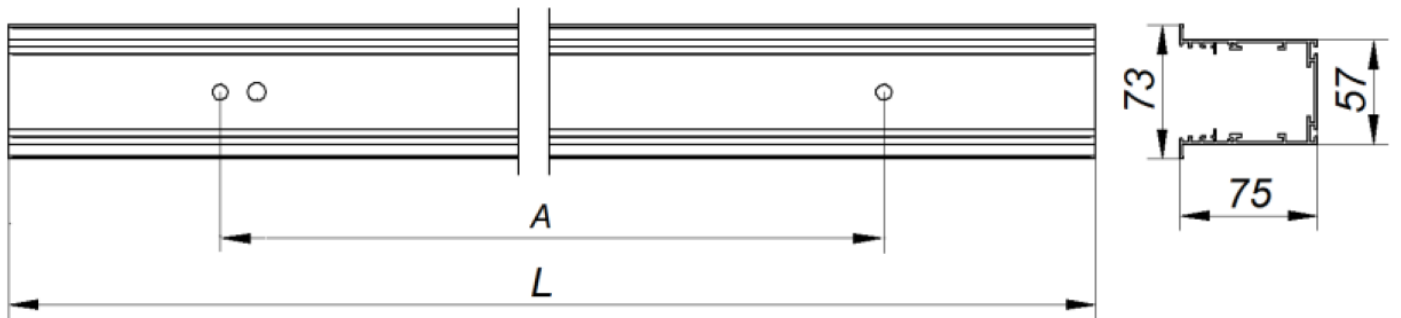

Schéma technique