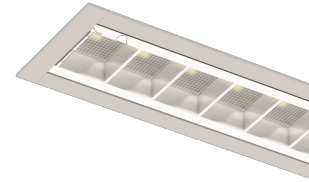

FICHE TECHNIQUE

Encastré Start-IN Parabolique

Modèle ESIP5DA50648B79A5

Encastré Start-IN Parabolique 51W 6500Lm H75*L2170*I73mm
Encastré/Plafond IP20 IK08 90° 3000K

Code GTIN : 3701481508883

Fabriqu  en Europe

Sur commande

Sur-mesure possible