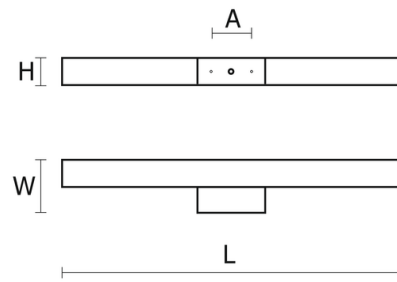

Schéma technique