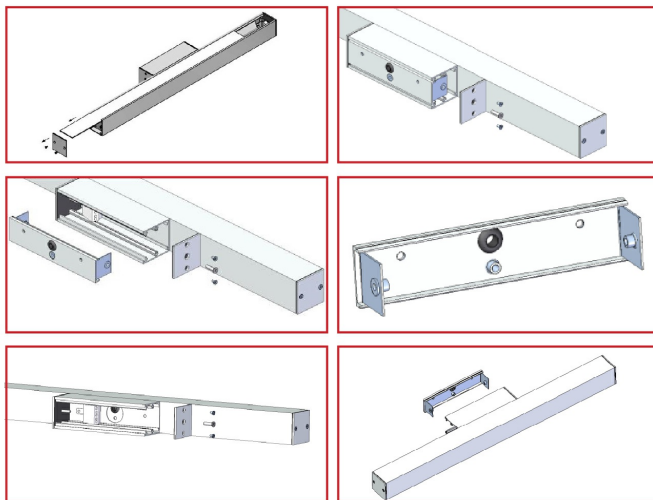

Instructions de montage