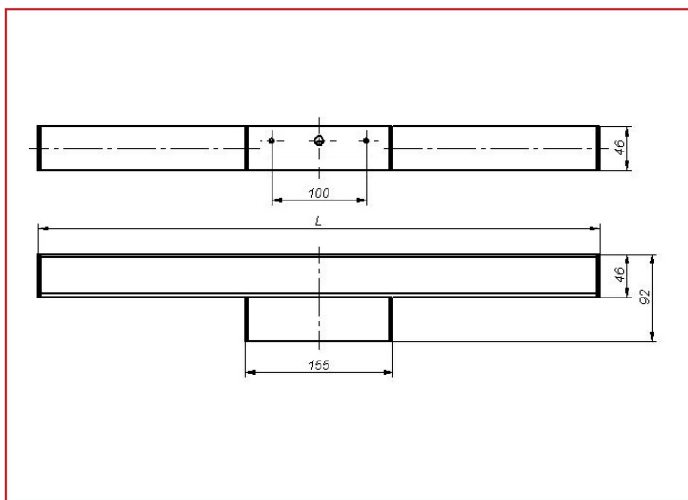

Instructions de montage