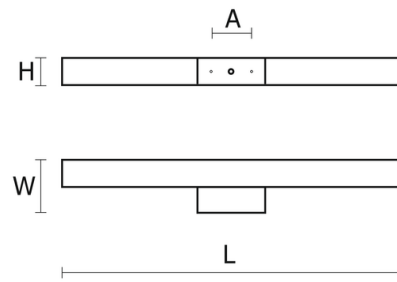

Caractéristiques

En option

Variantes

Réf.	Puissance en W	Flux lumineux en LM	Rendement en LM/W	Angle en °	Dimensions en mm	Type de montage	Température couleur en K	IP	IK	Durée de vie en H	L / B	Classe
RNWI5DA5064A9C546	17	940	55	120°	H46 * L595 * I92	Saillie, Murale	3000K	44	08	72000	L80B10	I
RNWI5DA5064B20DB5	17	960	56	120°	H46 * L595 * I92	Saillie, Murale	4000K	44	08	72000	L80B10	I

Accessoires

Aperçu	Réf.	Nom	Description	Garantie (an)	Marque
	ACC5E5FDB8845662	Driver DALI LCA 35W 150-700mA one4all Ip PRE	Inclus I-SELECT 2 PLUG 350MA BL - Durée de vie 100 000 heures	5	Tridonic

Schéma technique