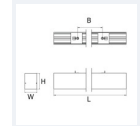

FICHE TECHNIQUE

Plafonnier Start Opale

Modèle PSO5DA5064E0F6F6

Plafonnier Start Opale 25W 2380Lm H75*L1085*I57mm Saillie/Plafonnier IP20 IK08 120° 4000K

Code GTIN : 3701481504908

Photo(s) non contractuelle(s).
L'apparence du produit peut être amenée à être modifiée.

Fabriqué en Europe

Sur commande

Sur-mesure possible

Informations principales

Réf.	PSO5DA5064E0F6F6
Marque	PIXEL Lighting
Nom produit	Plafonnier Start Opale
Type	Éclairage intérieur
Catégorie	Plafonnier
Sous-catégorie	Start
Application(s)	Bâtiment tertiaire, Etablissement scolaire
Variante(s)	8 variantes
Coloris	Gris, Blanc, Noir
Dimensions	H75 * L1085 * I57 mm
Dimensions d'installation	-
Poids	2300g

Données techniques

Puissance	25 W
Flux lumineux	2380 LM
Rendement	95 LM/W
Angle de diffusion	120°
Température de couleur	4000K
Type de montage	Saillie, Plafonnier
Type de LED	SMD5630
Type de diffuseur / réflecteur	Opale
Type de driver	Helvar
Usage intensif	Oui
Température fonctionnement	-20° à +40° C