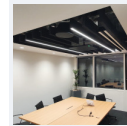

FICHE TECHNIQUE

Plafonnier Start Opale

Modèle PSO5DA5064E0F6F6

Plafonnier Start Opale 25W 2380Lm H75*L1085*I57mm Saillie/Plafonnier IP20 IK08 120° 4000K

Code GTIN : 3701481504908

Photo(s) non contractuelle(s).
L'apparence du produit peut être amenée à être modifiée.

Fabriqué en Europe

Sur commande

Sur-mesure possible

Informations principales

Réf.	PSO5DA5064E0F6F6
Marque	PIXEL Lighting
Nom produit	Plafonnier Start Opale
Type	Éclairage intérieur
Catégorie	Plafonnier
Sous-catégorie	Start
Application(s)	Bâtiment tertiaire, Etablissement scolaire
Variante(s)	8 variantes
Coloris	Gris, Blanc, Noir
Dimensions	H75 * L1085 * I57 mm
Dimensions d'installation	-
Poids	2300g

Données techniques

Puissance	25 W
Flux lumineux	2380 LM
Rendement	95 LM/W
Angle de diffusion	120°
Température de couleur	4000K
Type de montage	Saillie, Plafonnier
Type de LED	SMD5630
Type de diffuseur / réflecteur	Opale
Type de driver	Helvar
Usage intensif	Oui
Température fonctionnement	-20° à +40° C