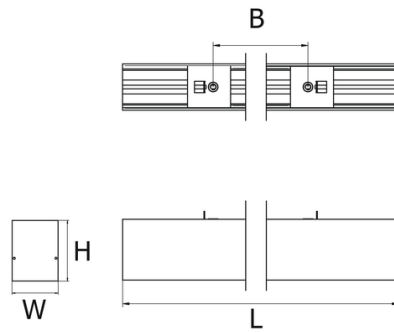

Schéma technique