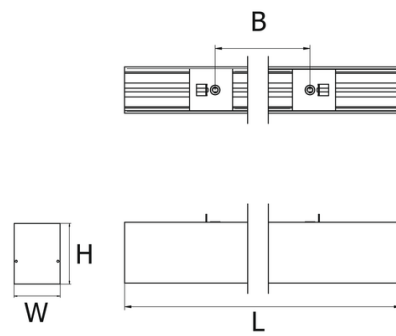

En option

--	--

Variantes

Réf.	Puissance en W	Flux lumineux en LM	Rendement en LM/W	Angle en °	Dimensions en mm	Type de montage	Température couleur en K	IP	IK	Durée de vie en H	L / B	Classe
PSO5DA5064D82729	13	1120	86	120°	H75 * L545 * I57	Saillie, Plafonnier	3000K	20	08	72000	L80B10	I
PSO5DA5064DE9E91	13	1130	86	120°	H75 * L545 * I57	Saillie, Plafonnier	4000K	20	08	72000	L80B10	I
PSO5DA5064E028B3	25	2330	93	120°	H75 * L1085 * I57	Saillie, Plafonnier	3000K	20	08	72000	L80B10	I
PSO5DA5064E0F6F6	25	2380	95	120°	H75 * L1085 * I57	Saillie, Plafonnier	4000K	20	08	72000	L80B10	I
PSO5DA5064E1BA6E	36	3610	100	120°	H75 * L1625 * I57	Saillie, Plafonnier	3000K	20	08	72000	L80B10	I
PSO5DA5064E281BF	36	3680	102	120°	H75 * L1625 * I57	Saillie, Plafonnier	4000K	20	08	72000	L80B10	I
PSO5DA5064E34F0D	48	4850	101	120°	H75 * L2170 * I57	Saillie, Plafonnier	3000K	20	08	72000	L80B10	I
PSO5DA5064E439B1	48	4950	103	120°	H75 * L2170 * I57	Saillie, Plafonnier	4000K	20	08	72000	L80B10	I

Accessoires

Aperçu	Réf.	Nom	Description	Garantie (an)	Marque
	ACC5DC3517A34841	Embout d'extrémité Gris Clair (unité)	Compatible gamme Start-S En aluminium : à visser	2	PIXEL Lighting
	ACC5DC3517B25DFD	Embout PC d'extrémité Blanc (unité)	Compatible gamme Start-S	2	PIXEL Lighting
	ACC5DC3517C05C22	Embout d'extrémité Noir (unité)	Compatible gamme Start-S En aluminium : à visser	2	PIXEL Lighting
	ACC5DC3517EDCB76	Jonction Linéaire invisible	Compatible gammes : Start - Novo - Nano - Record - Trigos Fixation de 2 modules entre eux	2	PIXEL Lighting
	ACC5DCE6C0FE7755	Module en X - 48W 3000K - Opale	Compatible gamme : Start et Start-S DI, Opale, 3000K, 4860 Lm, 101 Lm/W, 4500g, 1117*1117*75*57 mm - Disponible en gris, noir et blanc	5	PIXEL Lighting
	ACC5DCE6DFEBE6AC	Module en X - 48W 4000K - Opale	Compatible gamme : Start et Start-S DI, Opale, 4000K, 4950 Lm, 103 Lm/W, 4500g, 1117*1117*75*57 mm - Disponible en gris, noir et blanc	5	PIXEL Lighting

Schéma technique

Schéma de montage