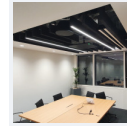

Sur-mesure
possiblePhoto(s) non contractuelle(s).
L'apparence du produit peut être amenée à être modifiée.

Informations principales

Réf.	PSO5DA5064E281BF
Marque	PIXEL Lighting
Nom produit	Plafonnier Start Opale
Type	Éclairage intérieur
Catégorie	Plafonnier
Sous-catégorie	Start
Application(s)	Bâtiment tertiaire, Etablissement scolaire
Variante(s)	8 variantes
Coloris	Gris, Blanc, Noir
Dimensions	H75 * L1625 * I57 mm
Dimensions d'installation	-
Poids	3200g