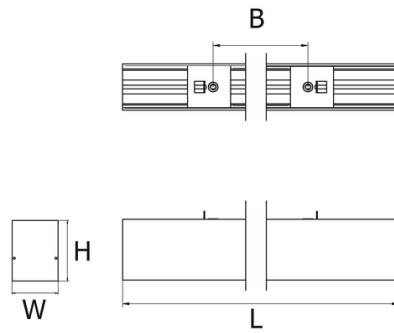

Normes

Performances lumineuse

Caractéristiques

En option

Variantes

Réf.	Puissance en W	Flux lumineux en LM	Rendement en LM/W	Angle en °	Dimensions en mm	Type de montage	Température couleur en K	IP	IK	Durée de vie en H	L / B	Classe
PSM5DA5064E5062D	13	1210	93	120°	H75 * L545 * I57	Saillie, Plafonnier	3000K	20	08	72000	L80B10	I
PSM5DA5064EA8A22	13	1230	94	120°	H75 * L545 * I57	Saillie, Plafonnier	4000K	20	08	72000	L80B10	I
PSM5DA5064EB5E8D	25	2510	100	120°	H75 * L1085 * I57	Saillie, Plafonnier	3000K	20	08	72000	L80B10	I
PSM5DA5064EC5E26	25	2560	102	120°	H75 * L1085 * I57	Saillie, Plafonnier	4000K	20	08	72000	L80B10	I
PSM5DA5064ED9586	36	3860	107	120°	H75 * L1625 * I57	Saillie, Plafonnier	3000K	20	08	72000	L80B10	I
PSM5DA5064EE6F4B	36	3940	109	120°	H75 * L1625 * I57	Saillie, Plafonnier	4000K	20	08	72000	L80B10	I
PSM5DA5064F00F85	48	5200	108	120°	H75 * L2170 * I57	Saillie, Plafonnier	3000K	20	08	72000	L80B10	I
PSM5DA5064F15298	48	5320	110	120°	H75 * L2170 * I57	Saillie, Plafonnier	4000K	20	08	72000	L80B10	I

Accessoires

Aperçu	Réf.	Nom	Description	Garantie (an)	Marque
	ACC5DC3517A34841	Embout d'extrémité Gris Clair (unité)	Compatible gamme Start-S En aluminium : à visser	2	PIXEL Lighting
	ACC5DC3517B25DFD	Embout PC d'extrémité Blanc (unité)	Compatible gamme Start-S	2	PIXEL Lighting
	ACC5DC3517C05C22	Embout d'extrémité Noir (unité)	Compatible gamme Start-S En aluminium : à visser	2	PIXEL Lighting
	ACC5DC3517EDCB76	Jonction Linéaire invisible	Compatible gammes : Start - Novo - Nano - Record - Trigos Fixation de 2 modules entre eux	2	PIXEL Lighting
	ACC5DCD5163AFB91	Coupleur en croix 6 branches	Compatible gamme Start	2	PIXEL Lighting
	ACC5DCE6D4D7CC06	Module en X - 48W 3000K - MPRM	Compatible gamme : Start et Start-S DI, MPRM, 3000K, 4860 Lm, 101 Lm/W, 4500g, 1117*1117*75*57 mm - Disponible en gris, noir et blanc	5	PIXEL Lighting

Schéma technique

Schéma de montage