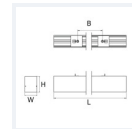

FICHE TECHNIQUE

Plafonnier Start Parabolique

Modèle PSP5DA5064F24202

Plafonnier Start Parabolique 14W 1630Lm H75*L545*157mm
Saillie/Plafonnier IP20 IK08 90° 3000K

Code GTIN : 3701481504830

Fabriqué en
Europe

Sur commande

Sur-mesure
possible

Photo(s) non contractuelle(s).
L'apparence du produit peut être amenée à être modifiée.

Informations principales

Réf.	PSP5DA5064F24202
Marque	PIXEL Lighting
Nom produit	Plafonnier Start Parabolique
Type	Éclairage intérieur
Catégorie	Plafonnier
Sous-catégorie	Start
Application(s)	Bâtiment tertiaire, Etablissement scolaire
Variante(s)	8 variantes
Coloris	Gris, Blanc, Noir
Dimensions	H75 * L545 * I57 mm
Dimensions d'installation	-
Poids	1400g

Données techniques

Puissance	14 W
Flux lumineux	1630 LM
Rendement	116 LM/W
Angle de diffusion	90°
Température de couleur	3000K
Type de montage	Saillie, Plafonnier
Type de LED	SMD5630
Type de diffuseur / réflecteur	Parabolique
Type de driver	Osram Optotronic
Usage intensif	Oui
Température fonctionnement	-20° à +40° C