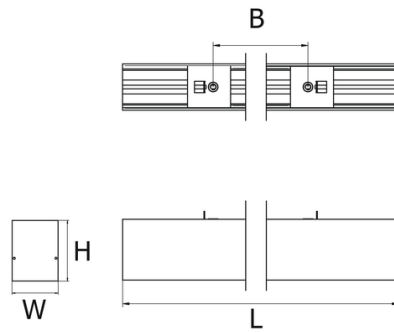

Normes

Performances lumineaire

Caractéristiques

En option

Variantes

Réf.	Puissance en W	Flux lumineux en LM	Rendement en LM/W	Angle en °	Dimensions en mm	Type de montage	Température couleur en K	IP	IK	Durée de vie en H	L / B	Classe
PSP5DA5064F24202	14	1630	116	90°	H75 * L545 * I57	Saillie, Plafonnier	3000K	20	08	72000	L80B10	I
PSP5DA5064F78BF5	14	1660	118	90°	H75 * L545 * I57	Saillie, Plafonnier	4000K	20	08	72000	L80B10	I
PSP5DA5064F87071	27	3250	120	90°	H75 * L1085 * I57	Saillie, Plafonnier	3000K	20	08	72000	L80B10	I
PSP5DA5064F94FC4	27	3320	122	90°	H75 * L1085 * I57	Saillie, Plafonnier	4000K	20	08	72000	L80B10	I
PSP5DA5064FA2E8F	40	4880	122	90°	H75 * L1625 * I57	Saillie, Plafonnier	3000K	20	08	72000	L80B10	I
PSP5DA5064FB02A9	40	4980	124	90°	H75 * L1625 * I57	Saillie, Plafonnier	4000K	20	08	72000	L80B10	I
PSP5DA5064FBDB62	51	6500	127	90°	H75 * L2170 * I57	Saillie, Plafonnier	3000K	20	08	72000	L80B10	I
PSP5DA5064FC9F9C	51	6640	130	90°	H75 * L2170 * I57	Saillie, Plafonnier	4000K	20	08	72000	L80B10	I

Schéma technique

Schéma de montage