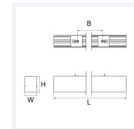

FICHE TECHNIQUE

Plafonnier Start Parabolique

Modèle PSP5DA5064F78BF5

Plafonnier Start Parabolique 14W 1660Lm H75*L545*157mm
Saillie/Plafonnier IP20 IK08 90° 4000K

Code GTIN : 3701481504823

Fabriqu  en Europe

Sur commande

Sur-mesure possible