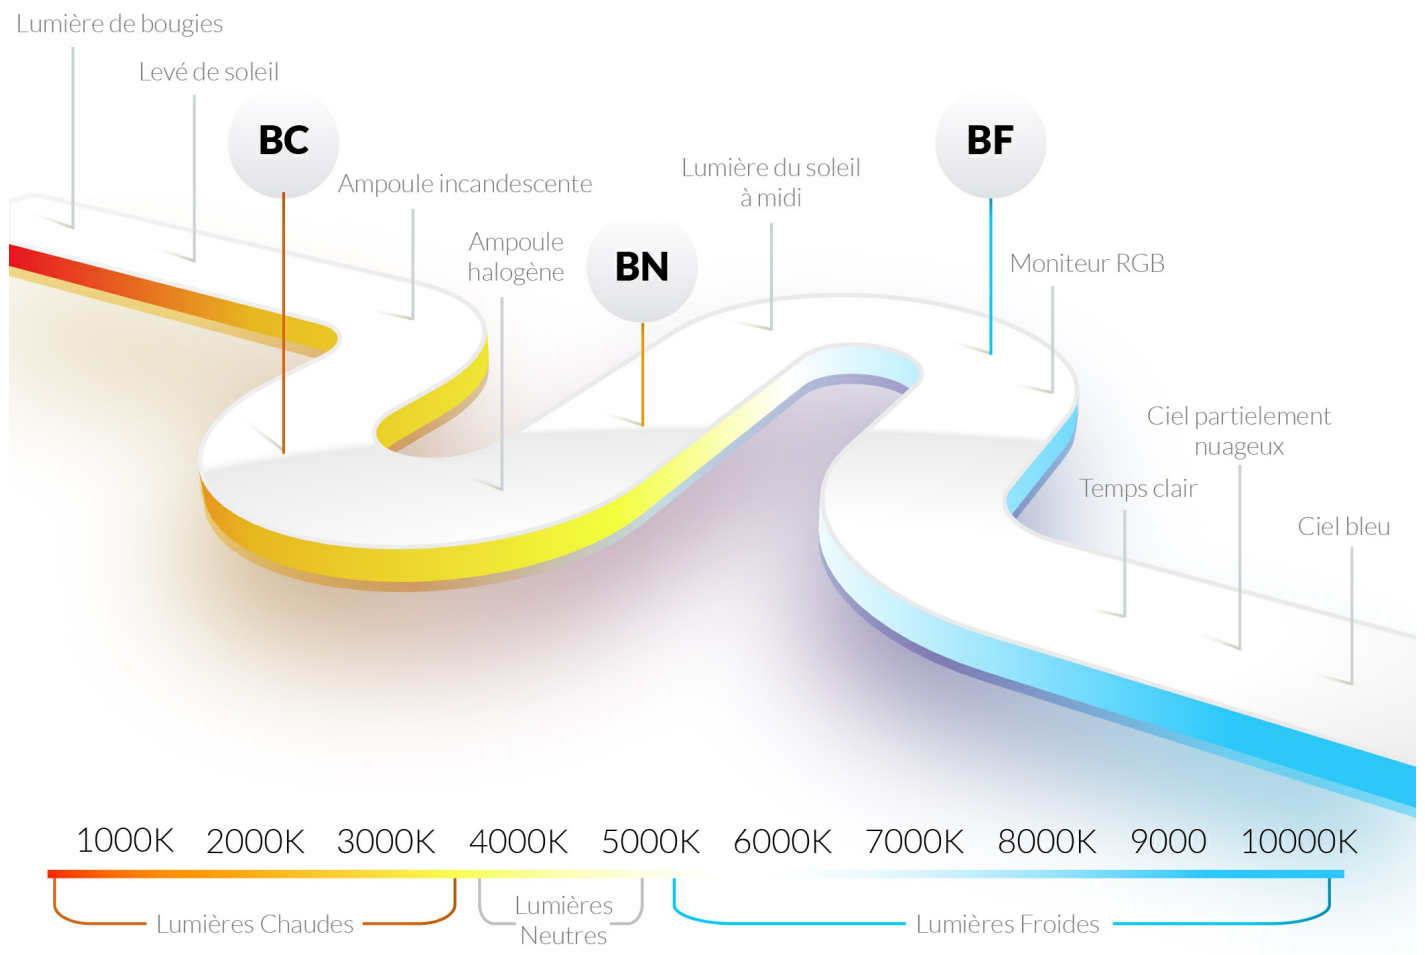

Données techniques

Puissance	45 W
Flux lumineux	4990 LM
Rendement	110 LM/W
Angle de diffusion	120°
Température de couleur	TW 2700 à 6500K
Type de montage	Saillie, Plafonnier
Type de LED	SMD5630
Type de diffuseur / réflecteur	Micro-prismatique
Type de driver	Tunable White
Usage intensif	Oui
Température fonctionnement	-20° à +40° C

Aperçu	Réf.	Nom	Description	Garantie (an)	Marque
	ACC5F4E573536F4A	Câblage traversant 5 fils - 1625 mm	Compatible gamme Start	5	PIXEL Lighting
	ACC5F4E58DF43905	Câblage traversant 5 fils - 2170 mm	Compatible gamme Start	5	PIXEL Lighting
	ACC5F805753192F4	Kit de montage en surface	Compatible gamme plafonniers Start (modèles DI uniquement) - 2 pièces (pour 1 module)	2	PIXEL Lighting
-	ACC62B0257F6A4CC	Module non lumineux 545 mm	Câblage traversant inclus	2	PIXEL Lighting
-	ACC62B0263D0B7CC	Module non lumineux 1085 mm	Câblage traversant inclus	2	PIXEL Lighting
-	ACC62B026ED46C53	Module non lumineux 1625 mm	Câblage traversant inclus	2	PIXEL Lighting
-	ACC62B02818A1F0F	Module non lumineux 2170 mm	Câblage traversant inclus	2	PIXEL Lighting

Schéma technique

Variation de la teinte des blancs : 2700K à 6500K

Schéma de montage