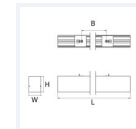

FICHE TECHNIQUE

Plafonnier Start MPRM TW

Modèle PSVM5DA5065086647

Plafonnier Start MPRM TW 45W 4990Lm H75*L1625*I57mm
Saillie/Plafonnier IP20 IK08 120° TW 2700 à 6500K

Code GTIN : 3701481504946

Fabriqué en Europe

Sur commande

Sur-mesure possible