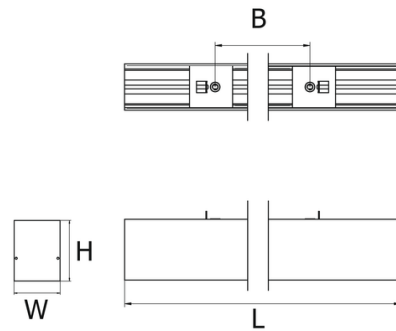

Schéma technique