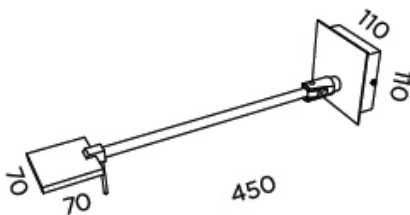

### Applique lumineuse liseuse tête de lit LED

**Collection:** DEL

**Application:** Applique murale

**Corps:** Aluminium

**Finition:**

C - Chrome

Nm - Nickel Mat

**Type source:** 1 X LED 5W 3000K 500LM

## Spécifications

IP20

RF 850°

Installation sur des surfaces inflammables

Classe I

## Dimension: