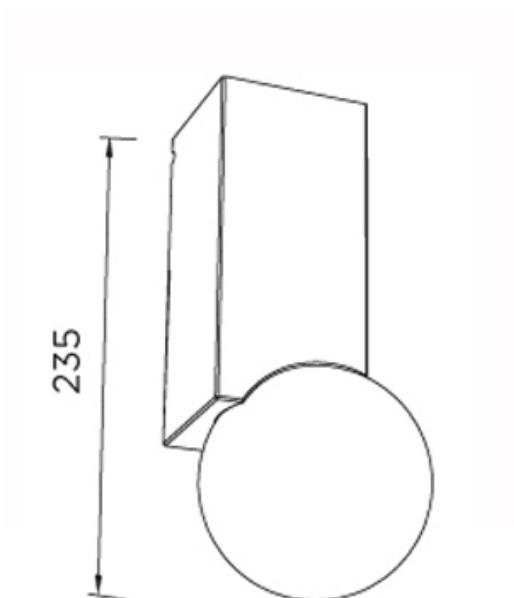

### Plafonnier luminaire design G9 hauteur 235mm

**Collection:** CUB

**Application:** Plafonnier

**Diffuseur:** Verre

**Corps:** Aluminium

**Finition:**

B - Blanc

C - Chrome

## Dimension: