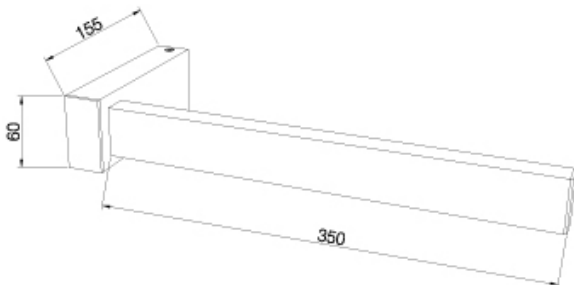

## Spécifications

IP20

RF 850°

Installation sur des surfaces inflammables

Classe I

### Dimension: