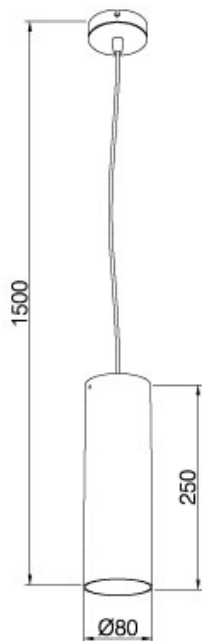

Suspension luminaire design LED C-53 LED

Suspension luminaire design cylindre diamètre 80mm LED

Collection: CIL

Application: Hotel Bar Restaurant

Diffuseur: Laiton

Finition:

B - Blanc

C - Chrome

Nm - Nickel Mat

Type source: LED 8W 900lm 3000K

Régulation: OUI

Interrupteur: NON

Spécifications

IP20

RF 850°

Installation sur des surfaces inflammables

Classe I

Optionnel:

LED 2700K

Dimension:

Étiquette énergétique:

Plus d'images: