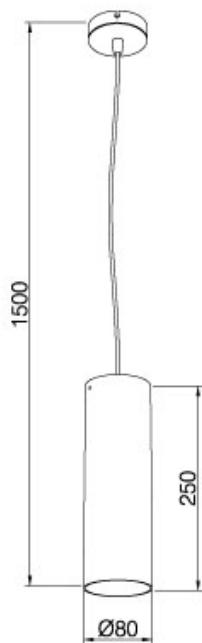

Suspension luminaire design C-53

Suspension luminaire design
cylindre diamètre 80mm E27

Collection: CIL

Application: Hotel Bar Restaurant

Corps: Acier

Finition:

B - Blanc

C - Chrome

Nm - Nickel Mat

Type source: 1 X E27 PL 18W

Régulation: NON

Interrupteur: NON

Spécifications

IP20

RF 850°

Installation sur des surfaces inflammables

Classe II

Dimension:

Étiquette énergétique:

Plus d'images: