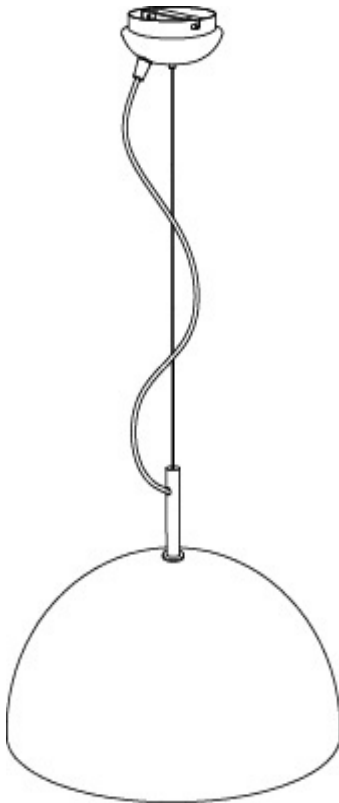

Suspension luminaire cloche
noir et or C-52/85

Suspension luminaire design
cloche noir et or E27
diamètre 850mm

Collection: AURA

Application: Hotel Bar Restaurant

Diffuseur: Aluminium

Finition:

■ N - Noir

Type source: 1 X E-27 PL 25W

Régulation: NON

Interrupteur: NON

Spécifications

IP20

RF 850°

Installation sur des surfaces inflammables

Classe I

Dimension:

850 mm

Étiquette énergétique:

Plus d'images: