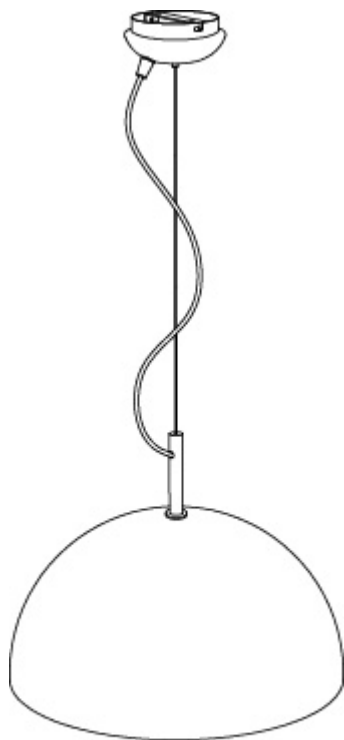

Suspension luminaire cloche
noir et or C-52/45

Suspension luminaire design
cloche noir et or E27
diamètre 410mm

Collection: AURA

Application: Hotel Bar Restaurant

Diffuseur: Aluminium

Finition:

■ N - Noir

Type source: 1 X E-27 PL 25W

Régulation: NON

Interrupteur: NON

Spécifications

IP20

RF 850°

Installation sur des surfaces inflammables

Classe I

Dimension:

Ø410

Étiquette énergétique:

Plus d'images: