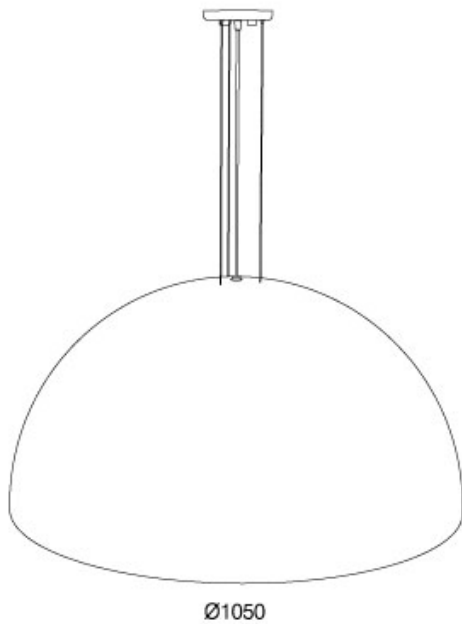

Suspension luminaire cloche
noir et or C-52/100

Suspension luminaire design
cloche noir et or E27
diamètre 1050mm

Collection: AURA

Application: Hotel Bar Restaurant

Diffuseur: Aluminium

Finition:

■ N - Noir

Type source: 1 X E27 PL 25W

Régulation: NON

Interrupteur: NON

Spécifications

IP20

RF 850°

Installation sur des surfaces inflammables

Classe I

Dimension:

Étiquette énergétique:

Plus d'images: