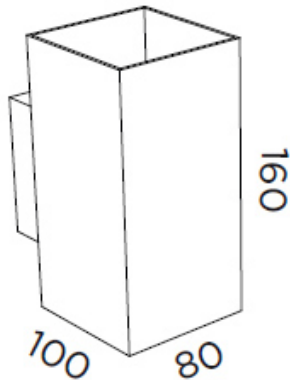

Nm - Nickel Mat

Type source: LED 2 X 4W 400lm 3000K

Régulation: OUI

Interrupteur: NON

Spécifications

IP20

RF 850°

Installation sur des surfaces inflammables

Classe I

Dimension:

Étiquette énergétique:

Plus d'images: