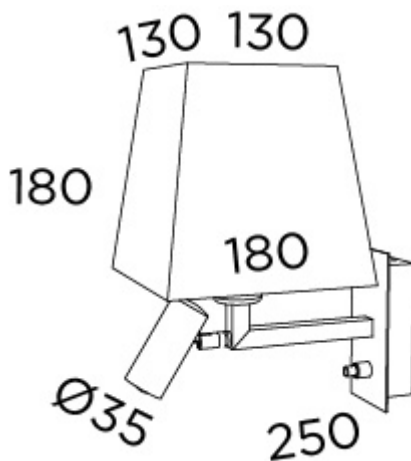

## Spécifications

IP20

RF 850°

Installation sur des surfaces inflammables

Classe I

### Dimension: