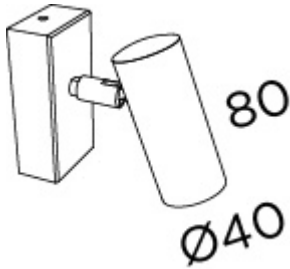

Liseuse tête de lit A-158

Liseuse tête de lit LED

Collection: BASIC

Application: Hotel Bar Restaurant

Corps: Acier

Finition:

B - Blanc

C - Chrome

Nm - Nickel Mat

Type source: LED 4W 400lm 3000K

Régulation: NON

Interrupteur: NON

Spécifications

IP20

RF 850°

Installation sur des surfaces inflammables

Classe I

Dimension:

Étiquette énergétique:

Plus d'images: