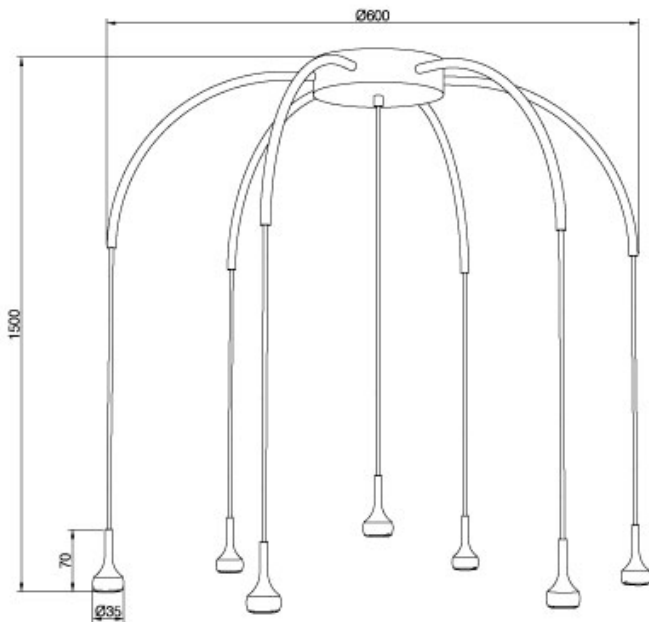

## Suspension luminaire design C-198/7

Suspension luminaire design  
minimaliste diamètre 35mm /  
7 LED

**Collection:** MINI

**Application:** Luminaire Suspension

**Diffuseur:** Aluminium

**Corps:** Acier

## Spécifications

IP20

Installation sur des surfaces inflammables

Classe I

## Dimension: